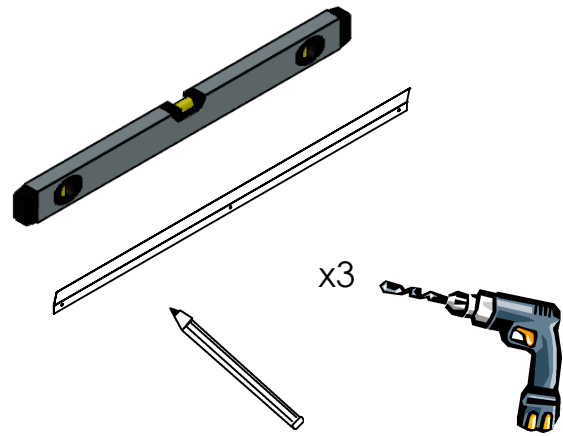

Tillval / Options

①

OBS! Skruvar och beslag för att fästa produkten vid vägg/tak ingår inte. Välj alltid rätt skruvar och beslag som passar speciellt för din vägg eller ditt tak och som har tillräcklig hållkraft. Om du är osäker, kontakta din återförsäljare.

NOTE! Screws or fittings to fix the product to the wall/ceiling are not included. Always choose screws and fittings that are specially suited to the material in your wall/ceiling and have sufficient holding power. If you are uncertain, contact your retailer.

OBS! Tell-Us kommer platt från fabrik. Om kontinenterna trycks ut ska detta göras varsamt!

NOTE! Tell-Us comes flat from fabric. If the continents are pushed out, please do this carefully!

②