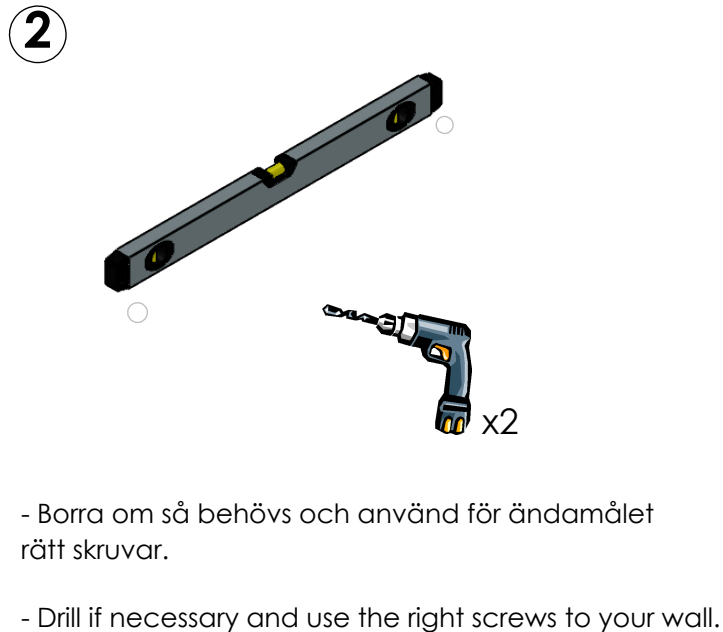

Raw material

Tell-Us, Storyboard and Collage has a core material of EcoSUND and is laminated with a wool textile.

OBS! Skruvar och beslag för att fästa produkten vid vägg/tak ingår inte. Välj alltid rätt skruvar och beslag som passar speciellt för din vägg eller ditt tak och som har tillräcklig hållkraft. Om du är osäker, kontakta din återförsäljare.