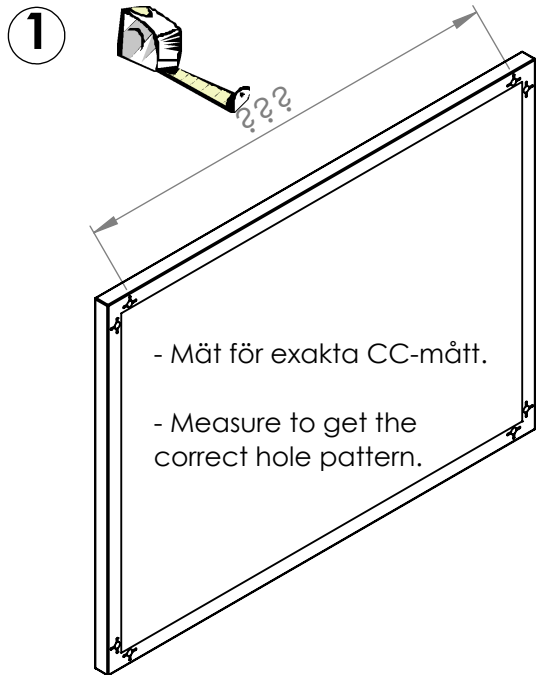

Raw material

Tell-Us, Storyboard and Collage has a core material of EcoSUND and is laminated with a wool textile.

OBS! Skruvar och beslag för att fästa produkten vid vägg/tak ingår inte. Välj alltid rätt skruvar och beslag som passar speciellt för din vägg eller ditt tak och som har tillräcklig hållkraft. Om du är osäker, kontakta din återförsäljare.