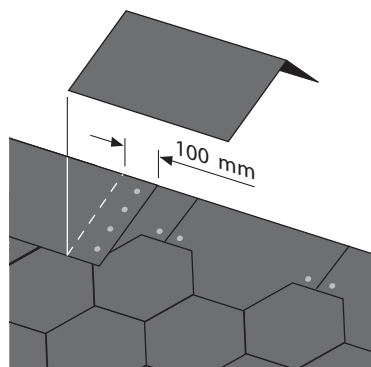

Trebolit Shingel är ett lättare alternativ än till exempel takpannor. Beroende på vilken typ du väljer så väger det mellan 7,7 och 9,4 kg/m², jämfört med takpannor som väger 40-50 kg.

Utförlig monteringsanvisning följer med förpackningen.