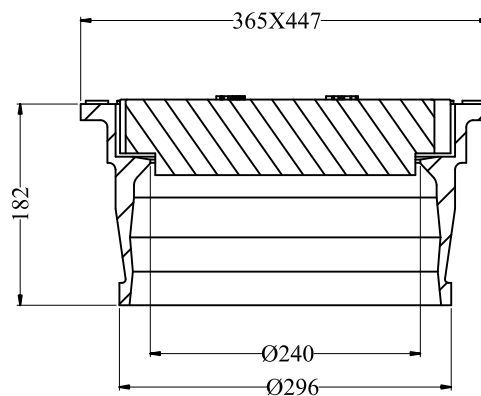

# Brunnsbetäckningar

Votec Rund Brunnsbetäckning 315 med tätt lock, försett med låsarmar och dämpningsring.  
Passar plastbrunnar med dimension 315 eller 400 mm.

Belastningsklass D-400.

Material: Segjärn.

Tillverkad enligt EN 124:1994.

Art nr	Benämning
<b>6585010</b>	Rund 315 med tätt lock

Votec Rektangulär Brunnsbetäckning 315 med galler lock, försett med låsarmar och gallerdämpning.  
Passar plastbrunnar med dimension 315 eller 400 mm.

Belastningsklass D-400.

Material: Segjärn.

Tillverkad enligt EN 124:1994.

Art nr	Benämning
<b>6585011</b>	Rektangulär 315 med galler lock

# Brunnsbetäckningar

Votec Betäckning med fyrkantsram och fastskruvat fyrkantigt tät lock. M5 skruv.

Öppning: 100x100 mm.

Höjd: 90 mm.

Belastningsklass B-125.

Material: Segjärn.

Tillverkad enligt EN 124:1994.