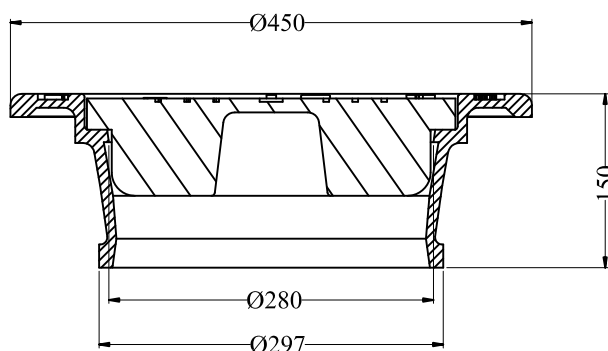

# Brunnsbetäckningar

Votec Rund Brunnsbetäckning 315 med tätt lock, försett med låsarmar och dämpningsring.  
Passar plastbrunnar med dimension 315 eller 400 mm.

Belastningsklass D-400.

Material: Segjärn.

Tillverkad enligt EN 124:1994.

Art nr	Benämning
<b>6585010</b>	Rund 315 med tätt lock

Votec Rektangulär Brunnsbetäckning 315 med galler lock, försett med låsarmar och gallerdämpning.  
Passar plastbrunnar med dimension 315 eller 400 mm.

Belastningsklass D-400.

Material: Segjärn.

Tillverkad enligt EN 124:1994.

Art nr	Benämning
<b>6585011</b>	Rektangulär 315 med galler lock

# Brunnsbetäckningar

Votec Betäckning med fyrkantsram och fastskruvat fyrkantigt tät lock. M5 skruv.

Öppning: 100x100 mm.

Höjd: 90 mm.

Belastningsklass B-125.

Material: Segjärn.

Tillverkad enligt EN 124:1994.