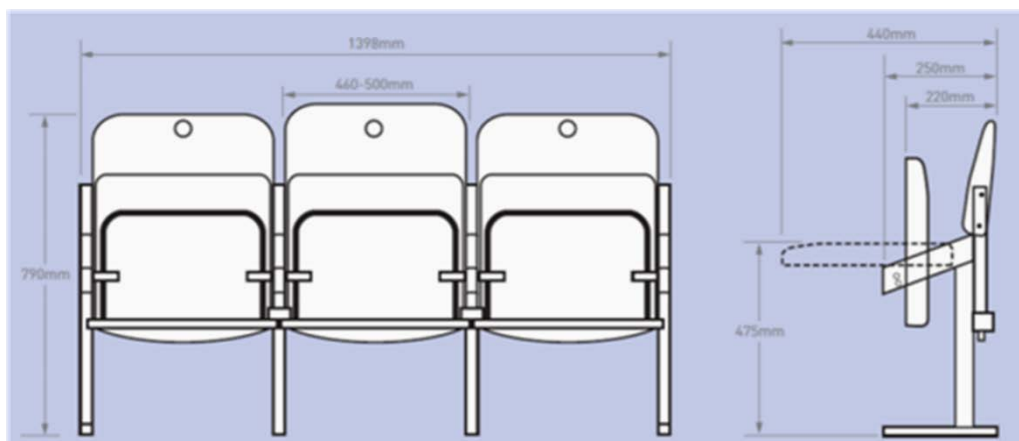

## Teknisk beskrivning

Finns i följande mått:

Stolsbredd C/C 460mm

Stolsbredd C/C 480mm

Stolsbredd C/C 490mm

Stolsbredd C/C 500mm

## Montage

I sättsteget alternativt den horisontella delen av gradängen eller trappsteget

Länkade och /eller enkel enhet

Montage i sättsteget

Montage på den horisontella delen av gradängen

**ALFING i Älmhult AB**