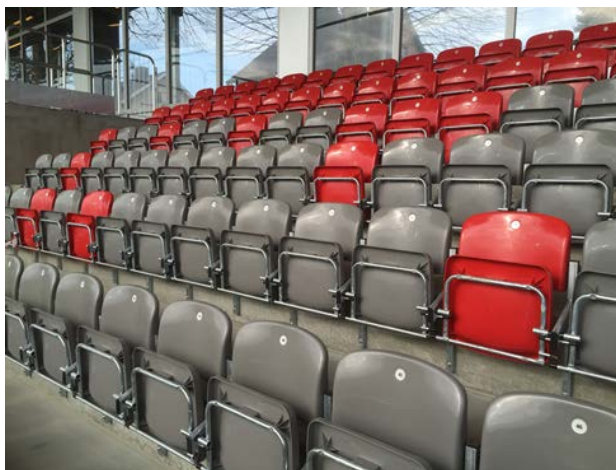

## Läktarstol Colosseum

Marknadsledande, Slittålig, bekväm och prisvärd läktarstol.

Anpassad för utomhusbruk och inomhusbruk.

Helt anpassningsbar gällande: färger, metalldetaljer, stoppning och armstöd

Colosseums mångsidighet tillåter oss att anpassa, erbjuda och offerera alternativ för alla prisklasser och önskemål

Läktarstolen Colosseum är det självklara valet när man vill ha en prisvärd och välfungerande läktar stol.

Stolarna finns på följande platser:

Stora Valla Degerfors

Örjansvall Halmstad

**ALFING i Älmhult AB**