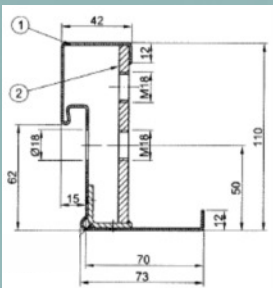

**Välj till dörrstängare, trycke,  
Cylinderbehör mm!**

- Brand- och Säkerhetsdörr T62.
- Dörrblad i varmförzinkad stålplåt, tjocklek 62 mm. Inbyggd förstärkning för dörrstängare.
  - Grundlackerad (pulverlack) RAL 9002.
  - Karm av 1,5 mm varmförzinkad och pulverlackerad stålplåt (RAL 9010).
  - Fabrikslackerad mot tillägg.
  - 3-delade konstruktionsgångjärn.
  - Rostfri tröskel med fasad bakkant.
  - Finns på lager i standardstorlekar.