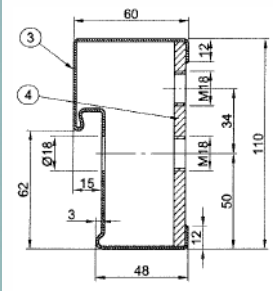

**Välj till dörrstängare, trycke,  
Cylinderbehör mm!**

- Brand- och Säkerhetsdörr T62.
- Dörrblad i varmförzinkad stålplåt, tjocklek 62 mm. Inbyggd förstärkning för dörrstängare.
  - Grundlackerad (pulverlack) RAL 9002.
  - Karm av 1,5 mm varmförzinkad och pulverlackerad stålplåt (RAL 9010).
  - Fabrikslackerad mot tillägg.
  - 3-delade konstruktionsgångjärn.
  - Rostfri tröskel med fasad bakkant.
  - Finns på lager i standardstorlekar.