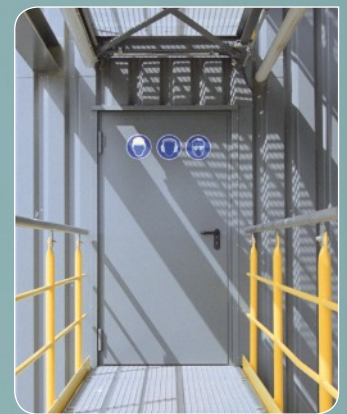

TECKENTRUP

Dörrar för alla ändamål.

BRANDDÖRRAR

Teckentrups brandsäkra stål-dörrar och rökskyddsörrar kommer till användning både inom industri, handel, i offentliga miljöer och för privat bruk. Teckentrup ligger långt framme med testerna av dörrar enligt den nya europeiska standarden, exempelvis har vi redan den senaste brandklassen EI₂ enligt EN 1634-1.

BRANDKLASSADE HELGLASDÖRRAR

Brandklassad dörr med maximalt ljusgenomsläpp! Teckentrups T30-helglasdörr finns som enkel- och pardörr och har brand- och rökskyddande egenskaper. Denna dörrtyp ger en högmodern och ljus arkitektur. 100% brandskydd, 100% transparens! Säkerhet förenad med design.

SÄKERHETSDÖRRAR

Teckentrups inbrottsämmande dörrar skyddar både människor och materiella värden. Från säkerhetsdörren i källaren till celldörrarna i fängelser uppfyller våra inbrottsämmande dörrar motståndsklasser upp till klass WK/RC 4. Teckentrups säkerhetsdörrar har en effektiv skyddsfunktion för optimal inbrotts-säkerhet.

LJUDDÖRRAR

Den som vill skydda sig mot buller hittar rätt produkt bland Teckentrups ljuddörrar som isolerar ljud upp till 57 dB. Dörrarna uppfyller föreskrivna isoleringsstandarder och är testade enligt SS-EN 20140/717-1. Vid behov kan våra ljuddörrar även kompletteras med brand- rök- och inbrottskyddande egenskaper.

Teckentrup är med över 80 års erfarenhet i branschen, en av de största tillverkarna av dörrar och portar i Europa, med fabriker i Verl-Sürenheide (huvudförvaltningen) och Großzöberitz. Vi tillverkar innovativa produkter av högsta kvalitet. Teckentrup erbjuder utöver dörrar även ett brett sortiment av både garageportar och industriportar samt entrépartier. Läs mer på www.teckentrup.se!

Vi hjälper dig gärna.

TECKENTRUP Scandinavia AB
Täljstensvägen 2
443 61 Stenkullen
Tel. 0302-60 95 00

TECKENTRUP
DOOR SOLUTIONS