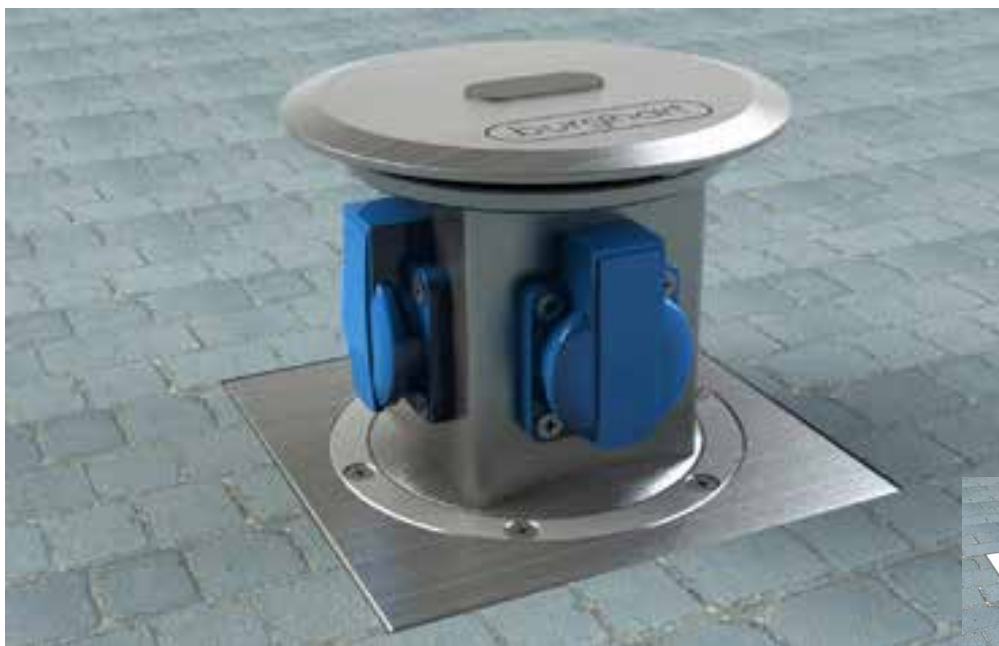

Golvbox Robust 1990

IP67

Robust höjbar vattentät golvbox 1990

Robust 1990 IP67 är en höj- och sänkbar golvbox som tål mycket hög belastning av gångtrafik och fordon.

Robust 1990 IP67 är tillverkad i kraftig saltvattenbeständig aluminium.

Boxen håller i stängt läge IP67, i öppet läge IP54

Robust 1990 klarar överkörning av truck, saxliftar och andra tunga maskiner

Kabelingång 2xM32mm

| E nr | Benämning | Mått |
|-----------|---|---------------|
| 11 780 59 | Robust 1990, 4x230V IP54 | 170x170x170mm |
| 11 780 60 | Robust 1990, 3x230V IP 54, 1xCEE 5/16A 400V/6h | 170x170x170mm |