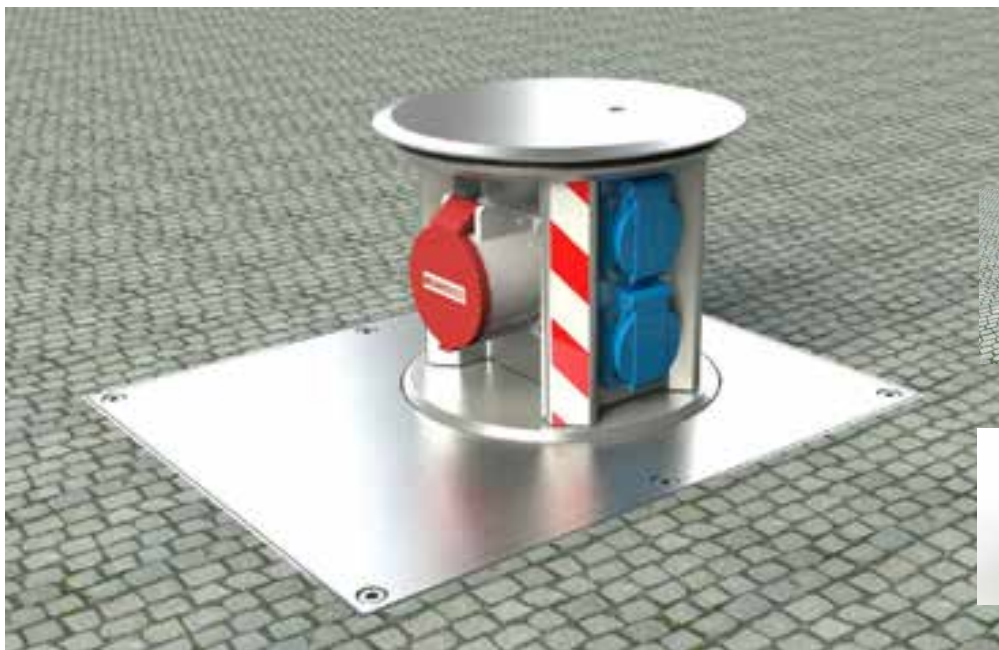

Golvbox Robust SV IP67

Robust höjbar vattentät golvbox SV

Robust SV IP67 är en höj- och sänkbar golvbox för hårt slitage.
Robust SV IP67 är tillverkad i saltvattenbeständig kraftig aluminium
Boxen håller i stängt läge IP67, i öppet läge IP54
Boxen klarar överkörning av truck

Kabelingång 2xØ25 och 2xØ32mm

E nr	Benämning	Mått
11 780 63	Robust SV008, 8xschuko	400x300x251mm
11 780 64	Robust SV016, 6xschuko, 1xC EE 5/16A 400V/6h	400x300x251mm
11 780 65	Robust SV106, 6xschuko, 1xC EE 5/32A 400V/6h	400x300x251mm