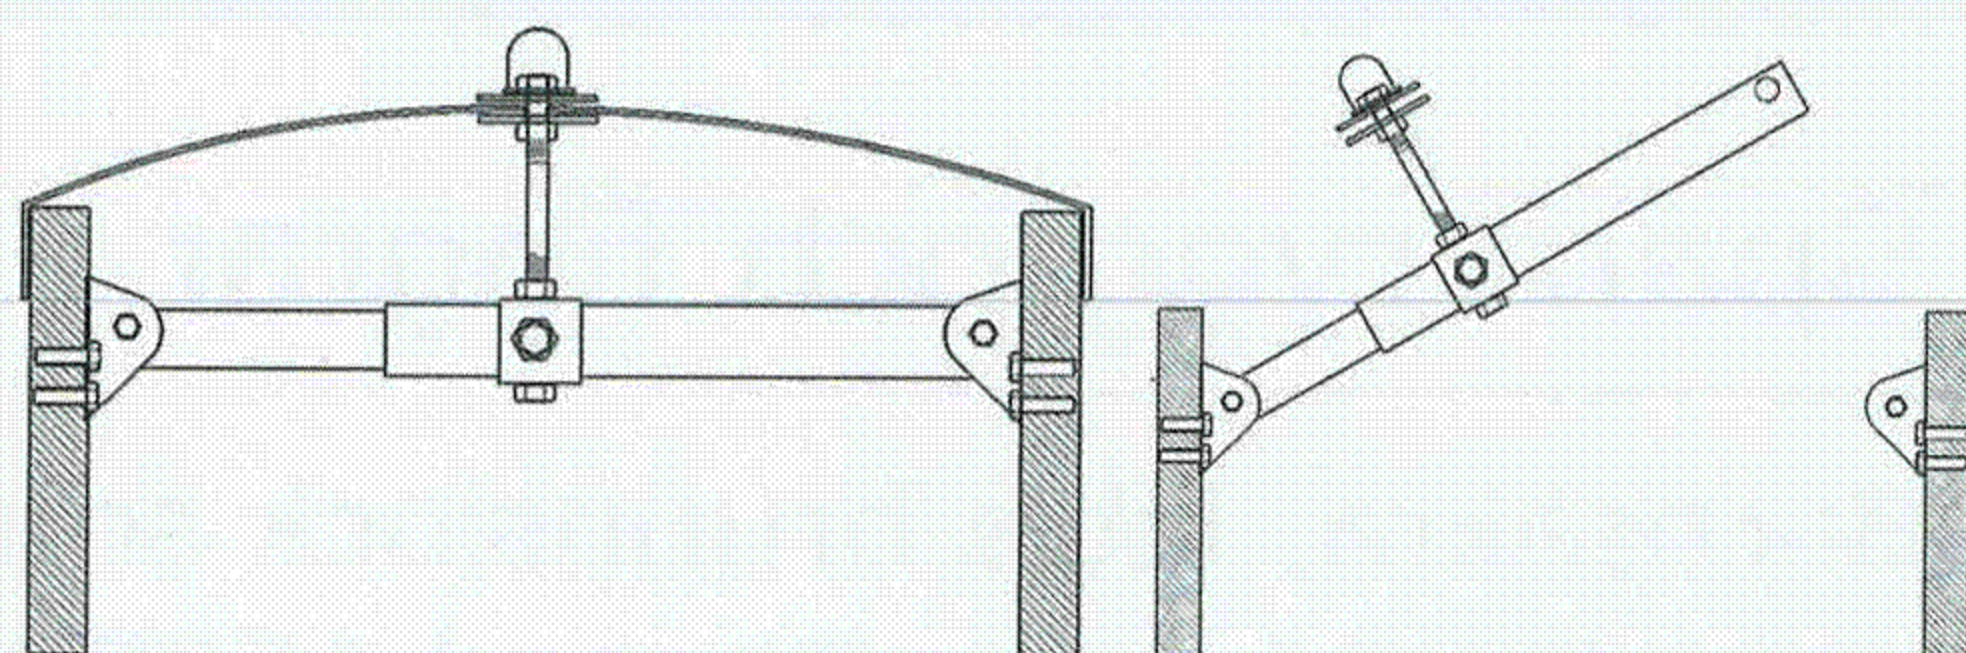

## Lätta, låsbara brunnslock

Locken låses med en skiftnyckel eller liknande verktyg. Dessa är godkända öppningsverktyg av lätta brunnslock.

Låsen är provade av SP, Sveriges Tekniska Forskningsinstitut och uppfyller Boverkets regler. Finns även med låsmekanism för låsning med hänglås.

Alla brunnslock är kompletta med monteringsbeskrivning, lås samt monteringsanordning för att montera i den befintliga brunnen.

## Monteringsanordning / låsning

Varmgalvad kraftig stålprofil. Fullt justerbar och enkelt uppfällbar vid inspektion i brunnen. Rostfri gängstång, muttrar och bultar. Monteras i brunnen med medföljande expanderbultar. Låses med säkerhetsmutter eller hänglås ovanpå locket.