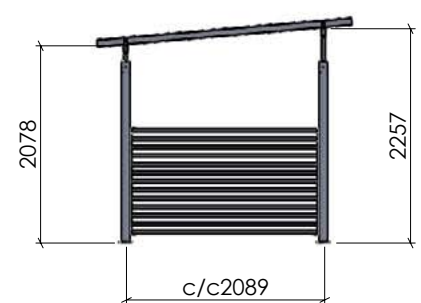

Låg träspaljé