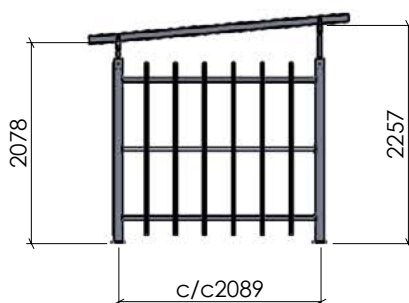

Väggbeklädnader

Raka sticks