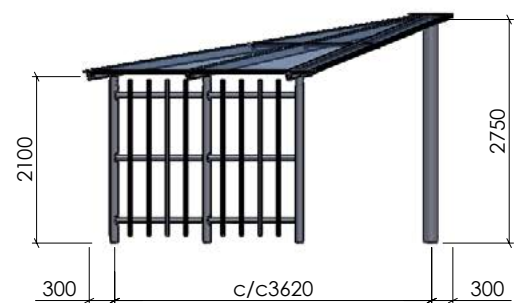

Prisma Pergola levereras i sektioner som du lätt monterar ihop.

Stommarna är av varmförzinkat och pulverlackerat stål, standardkulör RAL 9005, svart. Dimension: Ø 89 mm.

Väggbeklädnader av liggande träspaljé i gråpigmenterad lärk eller raka stål-sticks finns det att välja mellan.

Takutförande finns med enbart takstolar som kan kompletteras med härdat lamellglas, polycarbonat eller kanalplast.

LED-Belysning finns som tillbehör.

Art.nr se separat prislista som du kan beställa via vår hemsida.