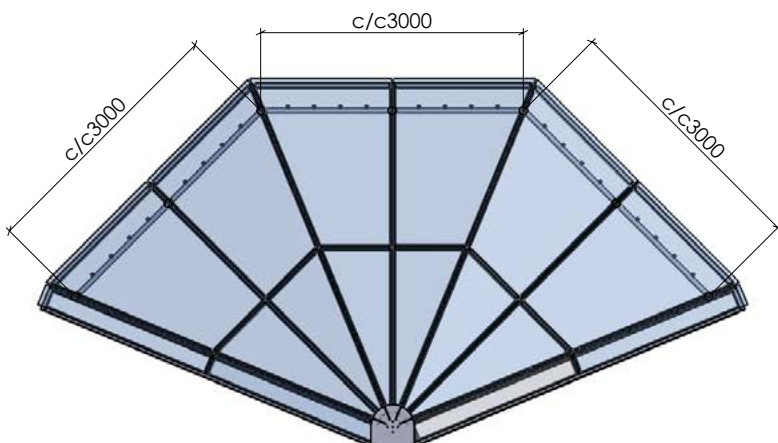

Prisma Pergola levereras i sektioner som du lätt monterar ihop.

Stommarna är av varmförzinkat och pulverlackerat stål, standardkulör RAL 9005, svart. Dimension: Ø 89 mm.

Väggbeklädnader av liggande träspaljé i gråpigmenterad lärk eller raka stål-sticks finns det att välja mellan.

Takutförande finns med enbart takstolar som kan kompletteras med härdat lamellglas, polycarbonat eller kanalplast.

LED-Belysning finns som tillbehör.

Art.nr se separat prislista som du kan beställa via vår hemsida.