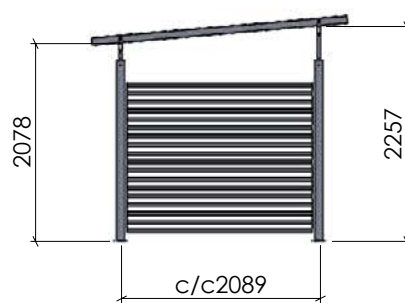

Hög träspaljé