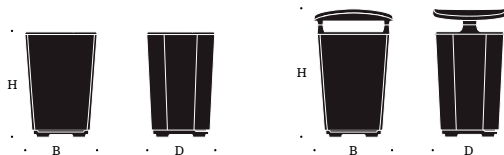

Artikelnummer	Produkt	Gjutgods	Emblem	Tak
07604710000	Papperskorg Monolit	Natur	Nej	Ja
07604910000	Papperskorg Monolit	Natur	Nej	Nej
07604720000	Papperskorg Monolit	Svart	Nej	Ja
07604920000	Papperskorg Monolit	Svart	Nej	Nej
07604750000	Papperskorg Monolit	Hybrid	Nej	Ja
07604950000	Papperskorg Monolit	Hybrid	Nej	Nej