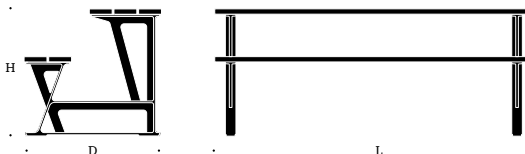

EXEMPEL PÅ TILLVAL

Andra träslag och färger offereras

Artikelnummer	Produkt	Gjutgods	Virke
13690010400	Bänkbord Domino	Natur	Brunlaserad fur
12690010900	Bänkbord Domino	Natur	Oljad mahogny
13690011400	Bänkbord Domino	Natur	Obehandlad accoya
13690020400	Bänkbord Domino	Svart	Brunlaserad fur
13690020900	Bänkbord Domino	Svart	Oljad mahogny
13690021400	Bänkbord Domino	Svart	Obehandlad accoya

Domino är förberedd för markförankring.