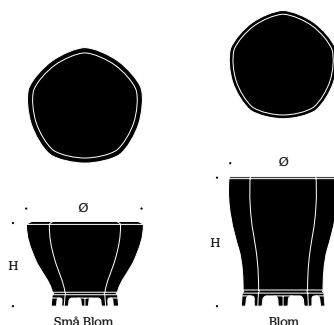

Blom-serien bygger på en idé där flera sektioner fogas samman till en enhet. Principen ger oss då skarvar och möten som ger formen distinkt karaktär och tillsammans med den kraftiga överkanten hålls jord och växter på plats och ger stadga. Jag har strävat efter en organisk form med skalkaraktär. Blom är ett generöst växtkärl med ordentlig höjd. Små Blom har en generöst tilltagen planteringsyta i förhållande till bas och höjd och är tänkt såväl för villaträdgården som för entrén till hotell, restaurang och butik.

/ Mårten Cyrén

FORMGIVARE

Mårten Cyrén

MÅTT

Småblom

Diameter 74 cm

Höjd 53 cm

Blom

Diameter 69 cm

Höjd 81 cm

VIKT

Små Blom 27 kg

Blom 57 kg

GJUTGODSUTFÖRANDE

Natur (rå aluminium)

Svartlackerad

EXEMPEL PÅ TILLVAL

Egendefinerad RAL-färg offereras

Kärnen ingår i Blom-serien som består av fem växtkärl i olika storlekar vid namn Små Blom, Blom, Stor Blom, Låg Blom samt Vid Blom.

Kärnen levereras med dräneringshål i botten.