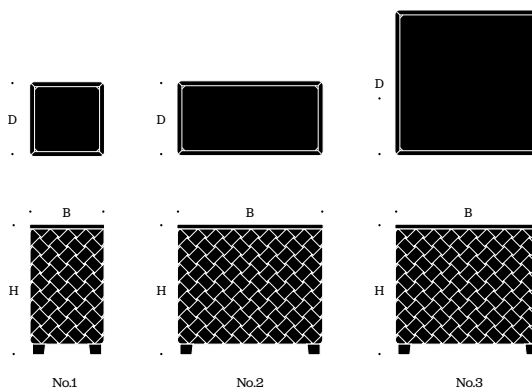

FORMGIVARE

Mårten Cyrén

MÅTT

No.1
Bredd 39 cm
Djup 39 cm
Höjd 69 cm

No.2
Bredd 76 cm
Djup 39 cm
Höjd 69 cm

No.3
Bredd 76 cm
Djup 76 cm
Höjd 69 cm

VIKT

No.1 26 kg
No.2 37 kg
No.3 48 kg

Intrycket av det flätade mönstret har landat väldigt bekvämt i aluminiumet och jag associerar till lövkorgar i trädgården, matsäckskorgen och svampkorgen. Kort sagt, en fin koppling mellan karens funktion, uttryck och användningsområde.

/ Mårten Cyrén

GJUTGODSUTFÖRANDE

Natur (rå aluminium)
Svartlackerad

EXEMPEL PÅ TILLVAL

Egendefinierad RAL-färg offereras

Kärlen är förberedda för markförankring och levereras med dräneringshål i botten.

Artikelnummer	Produkt	Gjutgods
09660110000	Växtkärl Näver No.1	Natur
09660120000	Växtkärl Näver No.1	Svart
09660210000	Växtkärl Näver No.2	Natur
09660220000	Växtkärl Näver No.2	Svart
09660310000	Växtkärl Näver No.3	Natur
09660320000	Växtkärl Näver No.3	Svart