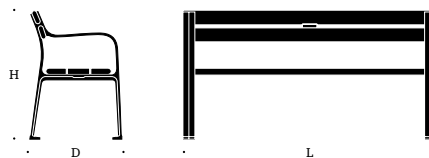

GJUTGODSUTFÖRANDE

Natur (rå aluminium)

Svartlackerad

VIRKESUTFÖRANDE

Oljad mahogny

Svartlaserad mahogny

EXEMPEL PÅ TILLVAL

Oljad alt. svartlaserad ek

Andra längder, träslag och färger offereras

Artikelnummer	Produkt	Gjutgods	Virke
01070010900	Soffa Joy	Natur	Oljad mahogny
01070011000	Soffa Joy	Natur	Svartlaserad mahogny
01070020900	Soffa Joy	Svart	Oljad mahogny
01070021000	Soffa Joy	Svart	Svartlaserad mahogny

Soffan är förberedd för markförankring.