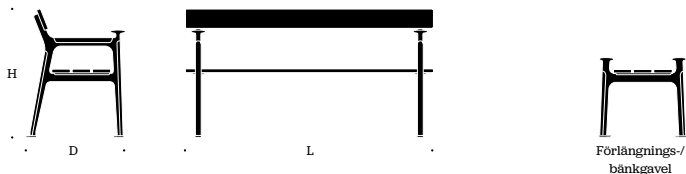

Jag har sökt efter formen som fungerar väl för ögat, kroppen och utemiljön såväl som för gjutning. Sofan Vilamoura har en gavel som släpper förbi sits och rygg på ett fint sätt och som gör det möjligt att skarva ihop till långa parksoffor. Polletten kan vara bra att ha som stöd, ställa kaffemuggen eller sockerdrickan på.

/ Mårten Cyrén

**FORMGIVARE**

Mårten Cyrén

**MÅTT**

Längd 170 cm  
Djup 68 cm  
Höjd 86 cm  
Sithöjd 46 cm

**VIKT**

40 kg

**GJUTGODSUTFÖRANDE**

Natur (rå aluminium)  
Svartlackerad

**VIRKESUTFÖRANDE**

Grålackerad fur  
Oljad mahogny  
Svartlaserad mahogny

**EXEMPEL PÅ TILLVAL**

Dubbelsoffa, med tre gavlar, längd 320 cm  
Trippelsoffa, med fyra gavlar, längd 475 cm  
Förlängning av sittytan med bänkgavel  
Andra längder, träslag och färger offereras