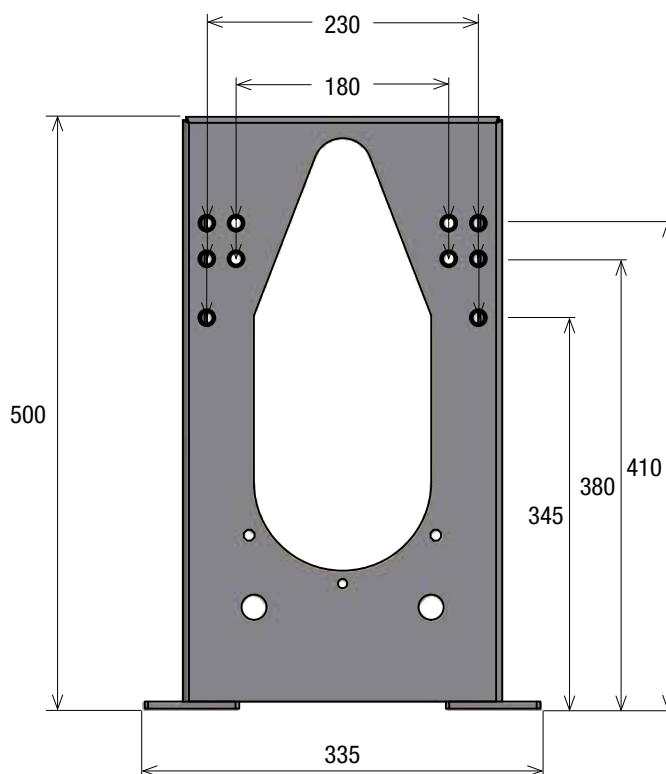

Alterna WC- och bidéfixtur för montage av vägghängd WC med tank eller bidé. Universalmodell som passar WC med centrumbult 230 respektive 180 mm. Fixturen har olika bulthöjder vilket möjliggör flera sitthöjder, beroende på vilken WC som monteras.

Art nr 8000040

Med fixturen medföljer:

- 2 pinnbultar, M12 x 125
- 2 skyddsslangar
- 2 skruvar
- 2 pinnbultar, M6 x 57
- 2 pinnbultar, M6 x 115
- 1 tvådelad klämma, dimension 110
- 4 muttrar
- 1 monteringsanvisning

Alterna Fixturpaket WC

Art nr	Beskrivning
800050	Alterna WC-fixtur (art nr 8000040) Altech Avloppsanslutning dim Ø 110/120 (art nr 3106688)

WC-stolar som passar Alternna WC-fixturer

Modell	Bultavstånd c/c mm	Sitthöjd kontra bulthål mm	Sitthöjd porslin vid montage i undre/mellersta/övre bulthålet mm
Ifö Spira WC			
6293	180–230	80	425/450/490
Ifö Sign WC			
6893	230	75	420/450/485
6894	230	75	420/450/485
GBG Nautic WC			
5522	180–230	80	425/455/490
IDO Seven WC			
37219	180–230	80	425/455/490
39219	180–230	80	425/455/490
34219	180–230	80	425/455/490
36219	180–230	80	425/455/490

Art nr 7991048

Med fixturen medföljer:

- 2 pinnbultar, M12 x 125
- 2 skyddsslangar
- 6 skruvar, M6 x 60
- 2 pinnbultar, M6 x 57
- 1 monteringsanvisning

C/c-mått för tvättställ

Bultavstånd, c/c: 150/200/280/352 mm (150 mm måste kompletteras med muttrar, 200/280/352 mm har förberedda muttrar i plåten)
Konsolhål, c/c-avstånd på fixturen: 357/425/510 mm