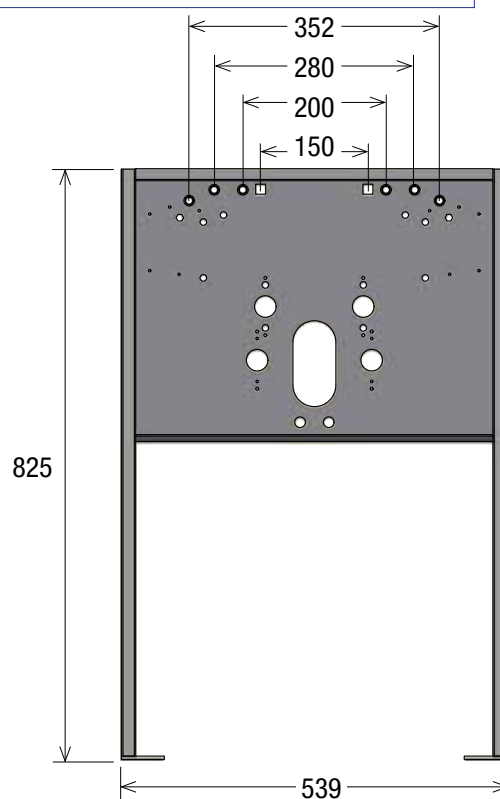

Obs! Kontrollera alltid måtten med tillverkaren av WC-stolen.

Bideér som passar Alternna WC-fixturer

Modell	Bultavstånd c/c mm	Sitthöjd kontra bulthål mm	Sitthöjd porslin vid montage i undre/mellersta/övre bulthålet mm
Ifö Cera			
4016	230	70	415/445/480
GBG Nautic			
5598	180–230	80	425/455/490
IDO Seven			
51111	230	80	425/455/490

Obs! Kontrollera alltid måtten med tillverkaren av WC-stolen.

Tillbehör som passar Alternna WC-fixturer

Art nr	Beskrivning
3106688	Altech Avloppsanslutning. Enkel. Dim: Ø 110/120. Kapbar. Mått: L 360 x B 120 x H 250 mm. Material: plast, PEH.
3106693	Altech Avloppsanslutning. Enkel. Dim: Ø 110/120. Mått: L 362 x B 120 x H 160 mm. Material: plast, PEH.
3106694	Altech Avloppsanslutning. Enkel. Dim: Ø 110/125. Mått: L 367 x B 125 x H 270 mm. Material: plast, PEH.

- 2 pinnbultar, M12 x 125
- 2 skyddsslängor
- 6 skruvar, M6 x 60
- 2 pinnbultar, M6 x 57
- 1 monteringsanvisning

C/c-mått för tvättställ

Bultavstånd, c/c: 150/200/280/352 mm (150 mm måste kompletteras med muttrar, 200/280/352 mm har förberedda muttrar i plåten)
Konsolhåll, c/c-avstånd på fixturen: 357/425/510 mm

Art nr 7991048

Med fixturen medföljer:

- 2 pinnbultar, M12 x 125
- 2 skyddsslangar
- 6 skruvar, M6 x 60
- 2 pinnbultar, M6 x 57
- 1 monteringsanvisning

C/c-mått för tvättställ

Bultavstånd, c/c: 150/200/280/352 mm (150 mm måste kompletteras med muttrar, 200/280/352 mm har förberedda muttrar i plåten)
Konsolhål, c/c-avstånd på fixturen: 357/425/510 mm