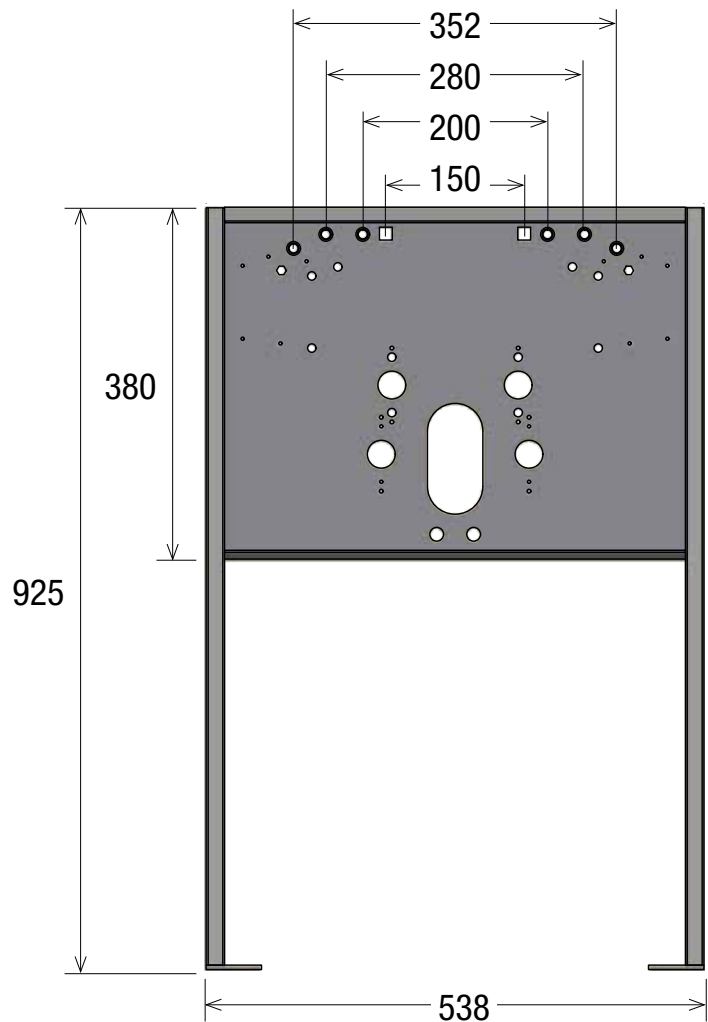

Obs! Kontrollera alltid måtten med tillverkaren av WC-stolen.

Tillbehör som passar Alternna WC-fixturer

Art nr	Beskrivning
3106688	Altech Avloppsanslutning. Enkel. Dim: Ø 110/120. Kapbar. Mått: L 360 x B 120 x H 250 mm. Material: plast, PEH.
3106693	Altech Avloppsanslutning. Enkel. Dim: Ø 110/120. Mått: L 362 x B 120 x H 160 mm. Material: plast, PEH.
3106694	Altech Avloppsanslutning. Enkel. Dim: Ø 110/125. Mått: L 367 x B 125 x H 270 mm. Material: plast, PEH.

- 2 pinnbultar, M12 x 125
- 2 skyddsslängor
- 6 skruvar, M6 x 60
- 2 pinnbultar, M6 x 57
- 1 monteringsanvisning

C/c-mått för tvättställ

Bultavstånd, c/c: 150/200/280/352 mm (150 mm måste kompletteras med muttrar, 200/280/352 mm har förberedda muttrar i plåten)
Konsolhåll, c/c-avstånd på fixturen: 357/425/510 mm

Art nr 7991048

Med fixturen medföljer:

- 2 pinnbultar, M12 x 125
- 2 skyddsslangar
- 6 skruvar, M6 x 60
- 2 pinnbultar, M6 x 57
- 1 monteringsanvisning

C/c-mått för tvättställ

Bultavstånd, c/c: 150/200/280/352 mm (150 mm måste kompletteras med muttrar, 200/280/352 mm har förberedda muttrar i plåten)
Konsolhål, c/c-avstånd på fixturen: 357/425/510 mm