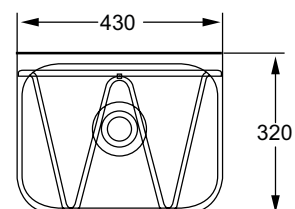

### UTSLAGSBACK

Alterna utslagsback i rostfritt stål  
Plåttjocklek 0,9 mm (på båda modellerna)

Art nr	Beskrivning	Med bräddavlopp	Material	Vikt	Längd	Djup	Höjd
803 78 17	Alterna Utslagsback	Nej	Rostfritt stål EN1.4301	3,5 kg	430 mm	320 mm	498 mm
803 78 18	Alterna Utslagsback	Ja	Rostfritt stål EN1.4301	3,5 kg	430 mm	320 mm	498 mm