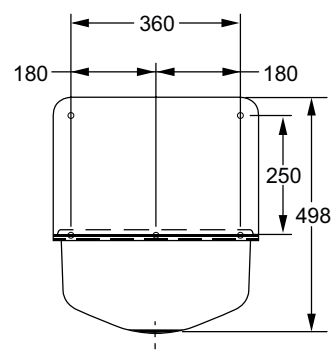

### UTSLAGSBACK

Alterna utslagsback i rostfritt stål  
Plåttjocklek 0,9 mm (på båda modellerna)

Art nr	Beskrivning	Med bräddavlopp	Material	Vikt	Längd	Djup	Höjd
803 78 17	Alterna Utslagsback	Nej	Rostfritt stål EN1.4301	3,5 kg	430 mm	320 mm	498 mm
803 78 18	Alterna Utslagsback	Ja	Rostfritt stål EN1.4301	3,5 kg	430 mm	320 mm	498 mm