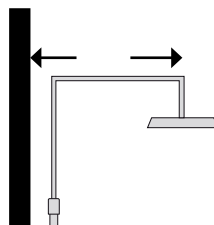

Art nr 832 01 75

Väggfästen

67–110 mm
 vägg- cc duschstång

Teleskopfunktion

Teleskopisk, justerbar
 Totalhöjd 1125–1357 mm

Väggutsprång

Justerbart 467–510 mm

Installation på blandare

Skrivas direkt på blandaren

Installation bredvid blandare

Ansluts med slang till blandaren

Alterna Takduschar T-Bar

T-Bar B1

Handdusch i förkromad mässing, 1 stråltyp
 Takduschsil i polerat rostfritt stål, diameter 250 mm
 Duschslang i förkromad mässing, längd 1 750 mm, anti-twist
 Totalhöjd: 1 122 mm