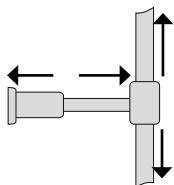

Väggfästen

67–110 mm
vägg- cc duschstång