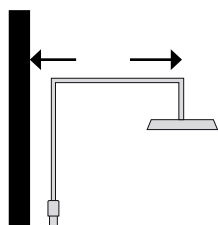

Väggutsprång

446–491 mm