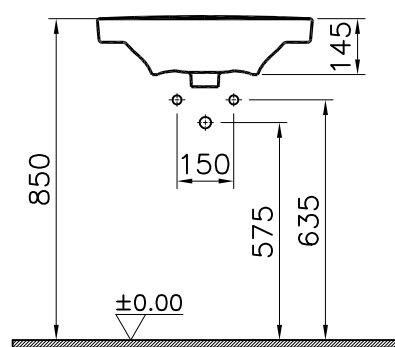

Tvättställ 480 mm

Tvättställ 525 mm

Tvättställ 570 mm

Tvättställ 655 mm