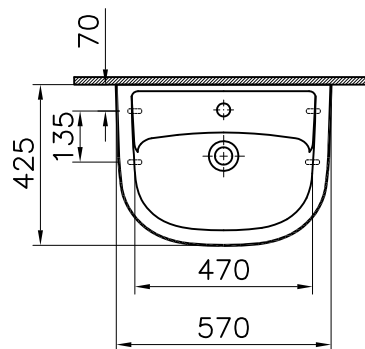

Tvättställ 480 mm

Tvättställ 525 mm

Tvättställ 570 mm

Tvättställ 655 mm