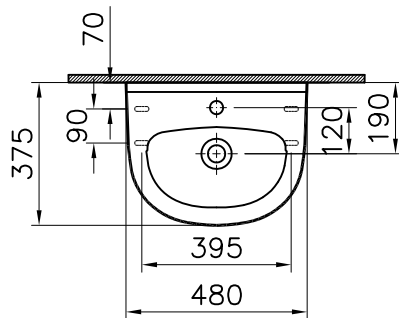

Tvättställ 480 mm

Tvättställ 525 mm

Tvättställ 570 mm

Tvättställ 655 mm