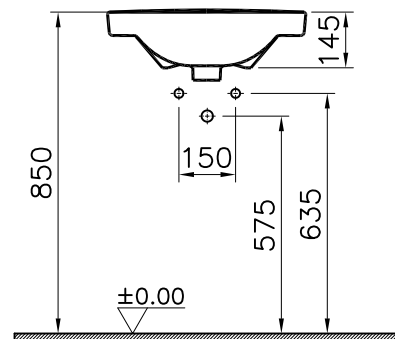

Tvättställ 480 mm

Tvättställ 525 mm

Tvättställ 570 mm

Tvättställ 655 mm