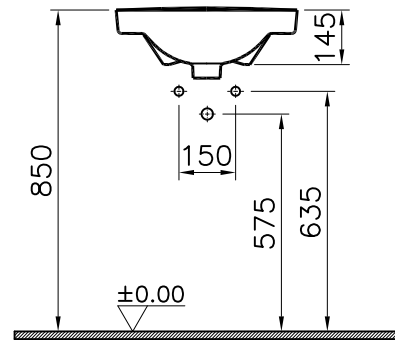

Tvättställ 480 mm

Tvättställ 525 mm

Tvättställ 570 mm

Tvättställ 655 mm