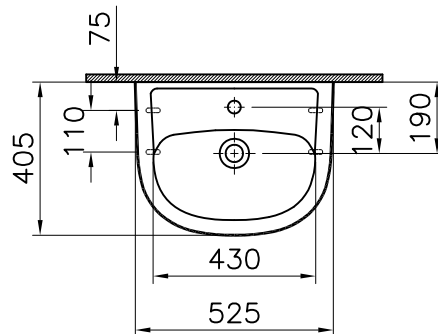

Tvättställ 480 mm

Tvättställ 525 mm

Tvättställ 570 mm

Tvättställ 655 mm