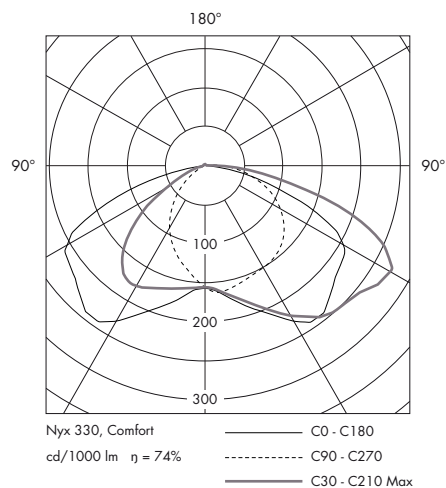

Fox

Fox Belysning AB
Tellusgången 8, Telefonplan
126 26 Hägersten
Tel +46 8 440 85 40
Fax +46 8 24 22 33
info@foxbelysning.se
www.foxbelysning.se