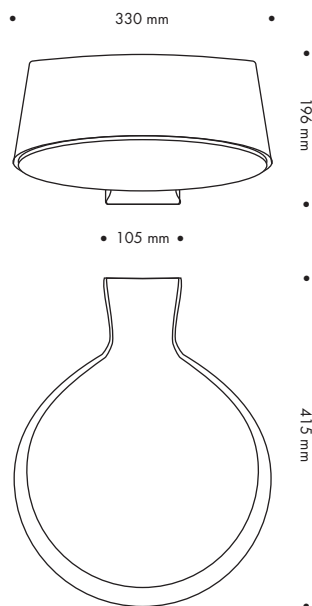

## TEKNISK INFO: NYX 330 LYKTHUVUD

Design	Vilhelm Lauritzen AS
Material	Gjuten silumin (aluminiumlegering)
Ytbehandling	Svart pulverlack (Akzo Nobel Noir 900 Sablé, SN351F), Grafitgrå (Akzo Nobel SW302G), Silvergrå (Akzo Nobel MW300D) eller cortenlack (YX355F Mars 2525)
Avbländning	Semitransparent polykarbonat/akryl
Vikt	8 kg
Ljuskälla	LED Comfort
Livslängd	Min 120.000 timmar (L80B10)
Ljuseffekt	1250 - 3100 lm, CLO
Driver	Xitanium Full Xi FP 40W, programmerbar 8-100% Ljusregleringsmöjligheter: DALI, Dynadimmer, fasstyrning, amplitudmodulering
Montering	På vägg
Isolationsklass	Klass II
Kapslingsklass	IP 66
Vandalklass	IK10
Certifiering	CE