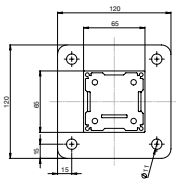

Genomarbetade detaljer

Fot