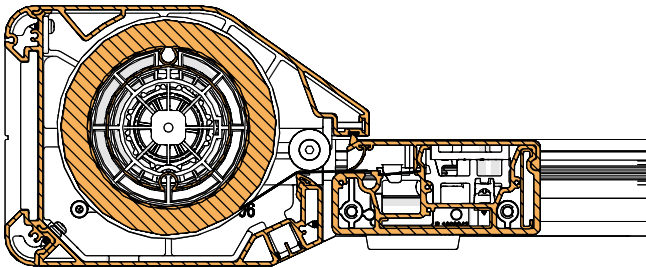

Unika egenskaper för Pergola Versuz

Duken hålls sträckt och vattnet stannar på utsidan tack vare ZIP-systemet i styrkenorna

Dimbar led-belysning kan integreras i kassetten undersida

Vatten leds ut via frontprofilens inbyggda dräneringskanal

Minimalistisk design

Flexibel placering av benen

Genomarbetade detaljer

Fot

Styrskena

Gångjärn

Den helt slutna kassetten skyddar väven under många år

Reglagealternativ