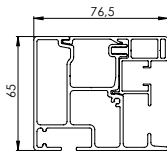

Genomarbetade detaljer

Styrskena

Den helt slutna kassetten skyddar väven under många år

Reglagealternativ

Manövreras alltid med motor.
Somfy IO som standard.
Flera alternativa motorval finns att tillgå.

Vävar

Levereras som standard med Dickson Infinity akrylväv. Som tillval finns helt vattentät Recasens Rainless, samt Soltis screenväv.

	Infinity	Rainless	Soltis 86	Soltis 92
Ljusgenomsläpp	0%	4%	14%	8%
Vattentät	NEJ*	JA	NEJ	NEJ

*Motsvarande akrylväv

Kulörer

Profiler och aluminiumkomponenter är som standard pulverlackerade i blank vit eller svart strukturfärg. Med något längre leveranstid kan vi erbjuda valfri RAL-kulör, utan extra kostnad.

Tillval

- Dimbar LED-belysning integrerad i kassetten.

Möjlighet att täcka stora ytor

För att täcka riktigt stora ytor, tex större uteserveringar, är det möjligt att koppla samman flera enheter med varandra, helt utan skarvar där vattnet riskerar att läcka in.

Mått

Bredd: max 600 cm
Utfall: max 500 cm
Yta: max 25 m²

Maxmåttan kan begränsas beroende på val av väv. Större ytor kan täckas genom att koppla samman flera enheter med varandra.

LAGUN
SOLSKYDD