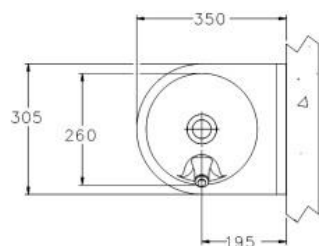

Flaskpåfyllningsstation modell 473 & 474

Vägg/golv monterad flaskpåfyllningsstation i rostfritt stål. Enheten är hygienisk, robust och lämpar sig för inomhusbruk. Jämn avrundad konstruktion som eliminerar skarpa hörn som kan orsaka skada.

- Inga skarvar gör den hygienisk och enkel att rengöra
- Mjukt avrundad design
- Enkel att installera, inklusive upphängningsplåt
- Enkel justering av vattenstråle
- Rostfritt stål med satinfinish (304)
- Dolda anslutningar (bottenplatta)
- Självstängande flaskkran
- Anslutning: 15mm (max. 3 bar)
  (vid högre tryck installera tryckreduceringsventil)
- Avlopp: 32mm (vattenlås ingår inte)

Se hemsidan www.epicwater.se

PLAN