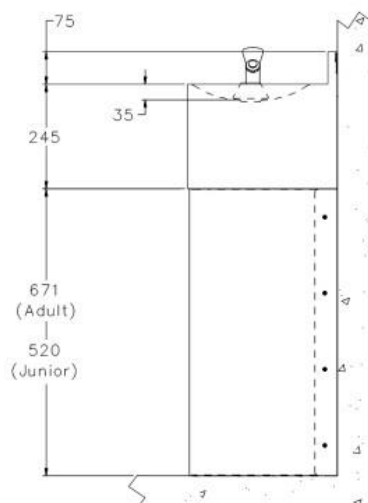

END ELEVATION