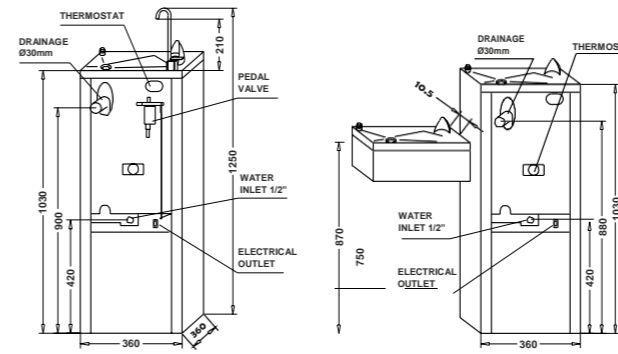

Dricksvattenkylare

Hållbar, robust och ekonomisk.

Överlägsen kvalitet, tillverkad helt i rostfritt stål inklusive inre chassi.