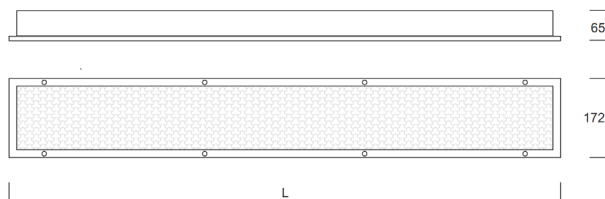

Artikelnummer	Armatortyp	Effekt	Längd	Bredd	Höjd	Vikt
SAF9-T5	Safe T5	21/39W	905	172	65	3,1
SAF12-T5	Safe T5	28/54W	1205	172	65	4,2
SAF15-T5	Safe T5	35/80W	1505	172	65	5,2
SAF9-L	Safe LED	19,2W	905	172	65	3,1
SAF12-L	Safe LED	25,6W	1205	172	65	4,2
SAF15-L	Safe LED	30W	1505	172	65	5,2