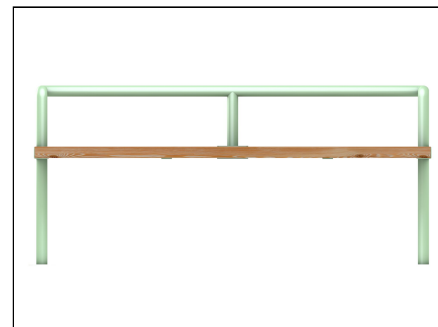

## SCORPIUS Sofa

Produktnummer 1804-f-l

Lärk

### OM PRODUKTEN

Med sitt lite svävande uttryck och snygga ryggstöd har SCORPIUS Sofa inga problem med att smälta in eller sticka ut, oavsett var du placerar den. Genom ett snyggt färgval och i kombination med andra utemöbler i samma familj kan detta bli ett blickfång och ett härligt utflyktsmål för hela familjen.

<b>PRODUKTNUMMER</b>	1804-f-l
<b>FRAKTVIKT</b>	40 kg
<b>DIMENSIONER</b>	Längd 150 cm Bredd 46 cm Höjd 68 cm

<b>TRÄSORT</b>	Lärk
<b>MATERIAL</b>	Trä Rostfritt stål Pulverlackerat stål
<b>FÖRANKRING</b>	Nedgjutning
<b>PRODUKTBEDÖMNING</b>	Svanen-märkt
<b>BYGGVARUBEDÖMNINGEN</b>	Nej