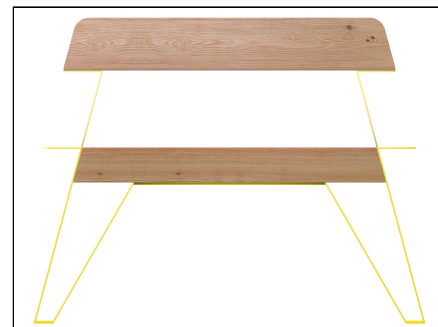

LYNX Soffa 3-sits med armstöd

Produktnummer 2104-s-l

Lärk

OM PRODUKTEN

LYNX Soffa 3-sits med armstöd har bockad plåt i underredet som du kan välja häftiga färger på. Det är enkelt att skapa en mötesplats med attityd med bänkar, bord och soffor ur LYNX-familjen. Att tillbringa tid med familj och grannar på innergården eller bara slå sig ner längs hamnpromenaden ger mycket positiv energi. Ta vara på dessa tillfällen! Denna soffa går även att få utan armstöd och som 4-sits om du behöver fler sittplatser.

PRODUKTNUMMER	2104-s-l
FRAKTVIKT	85 kg
DIMENSIONER	Längd 150 cm Bredd 59 cm Höjd 78 cm

TRÄSORT	Lärk
MATERIAL	Trä Rostfritt stål Pulverlackerat stål
FÖRANKRING	Ytmontering
PRODUKTBEDÖMNING	Svanen-märkt
BYGGVARUBEDÖMNINGEN	Nej