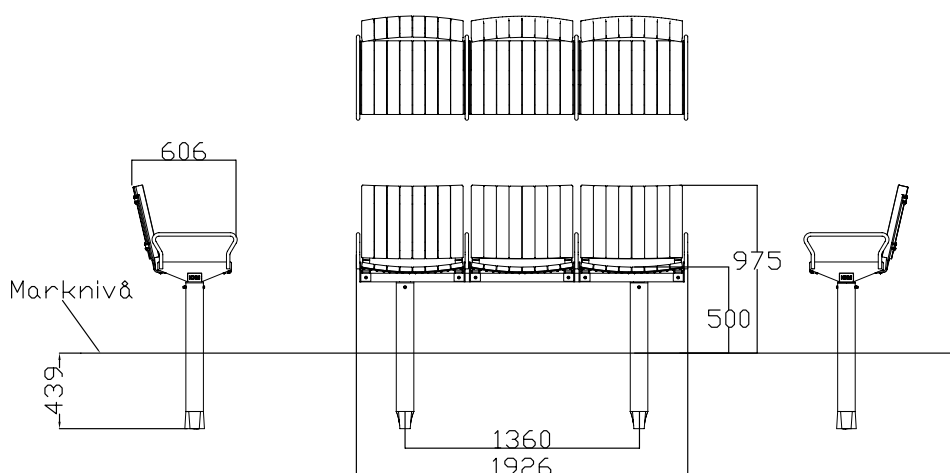

Urbanic soffas 3-sits nedgjutning