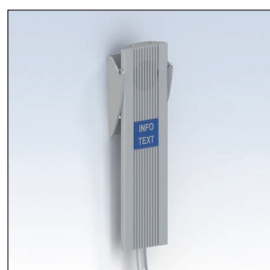

Telefonenhet
med mikrofon, högtalare
och anropsknapp.
(50 x 200 x 20 mm)
111-08125