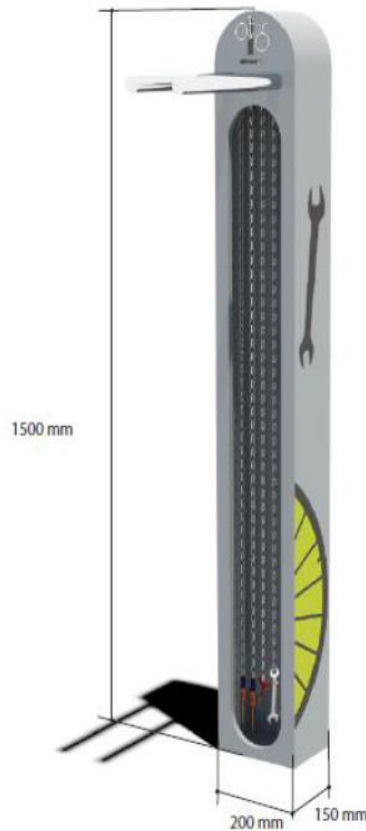

Servicestation ALTAO Fix

**Stomme**

Service stolpe för enkelt utförande av cykelreparationer. Stolpen är tillverkad av stål med en antikorrosiv yta, lackerad i RAL 9006, grå aluminium. Cykelhållare i rostfritt borstat stål.

Verktyg

4 typer av verktyg, stödsäkrade tack vare förankring i kedjor. Innehåller en platt och en korsformad skruvmejsel, insexnycklar, skiftnycklar och platta nycklar.

Markförankring

Med bultar.

Tillval

- Egen logga/dekor
- Platta i rostfritt stål, för att synskadade ska upptäcka detta hinder, och undvika att gå in i den utstickande cykelhållaren