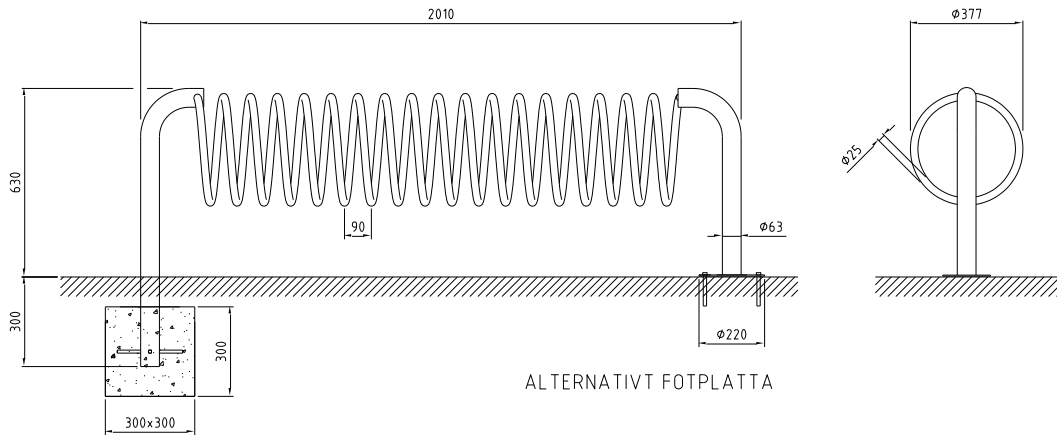

Cykelställ 07-11-01

FÖR NEDGJUTNING

Material

Fjäder, rör, diam 25mm

Stativ, diam 63mm

Rostfritt stål

Markförankring

För nedgjutning alternativt med fotplatta för infästning.

Storlek

Höjd=630 mm

Längd=2010 mm

Djup=377 mm