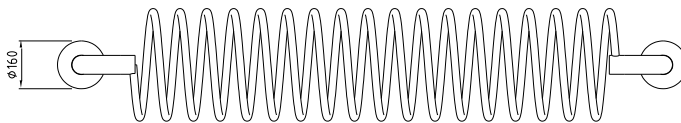

Cykelställ 07-11-01

FÖR NEDGJUTNING

Material

Fjäder, rör, diam 25mm

Stativ, diam 63mm

Rostfritt stål

Markförankring

För nedgjutning alternativt med fotplatta för infästning.

Storlek

Höjd=630 mm

Längd=2010 mm

Djup=377 mm