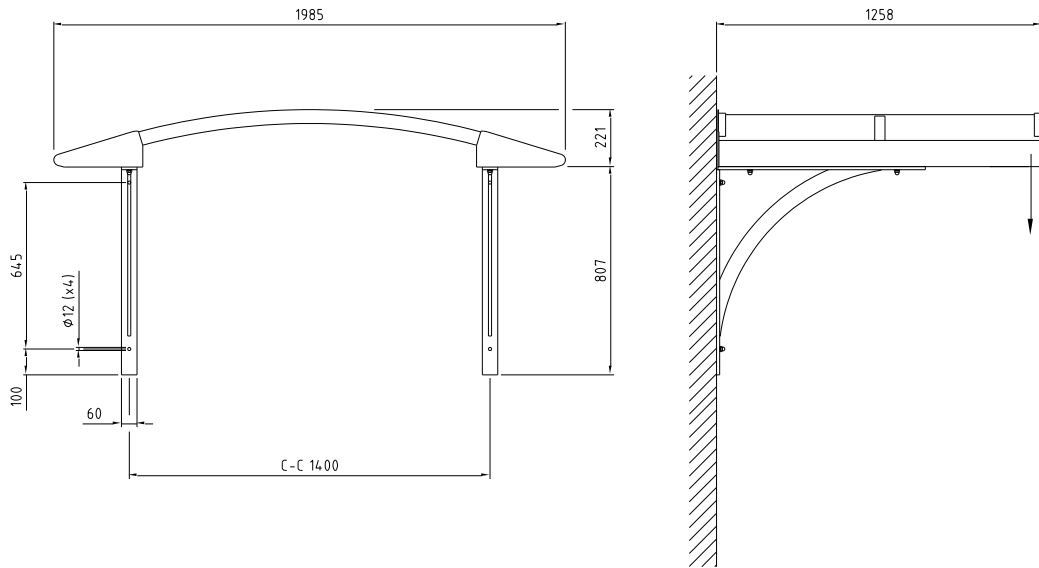

City 90 Entré med konsoler

Stomme

Pulverlackerade aluminiumprofiler, i valfri RAL-kulör. Som alternativ anodiserade profiler.

Konsoler

Varmförzinkade och lackerade stålkonsoler för väggmontage.

Tak

Välvt tak av solid polykarbonat, klar alternativt rökfärgad.

Vattenavrinning

Utkast i framänden av vardera taksargen.

Mått

1985x1258 (C-C infästning 1400)

Tillval

- Infälld belysning i taksargar. Elkabel för anslutning ut från taksarg mot fasad på vänster eller höger sida.