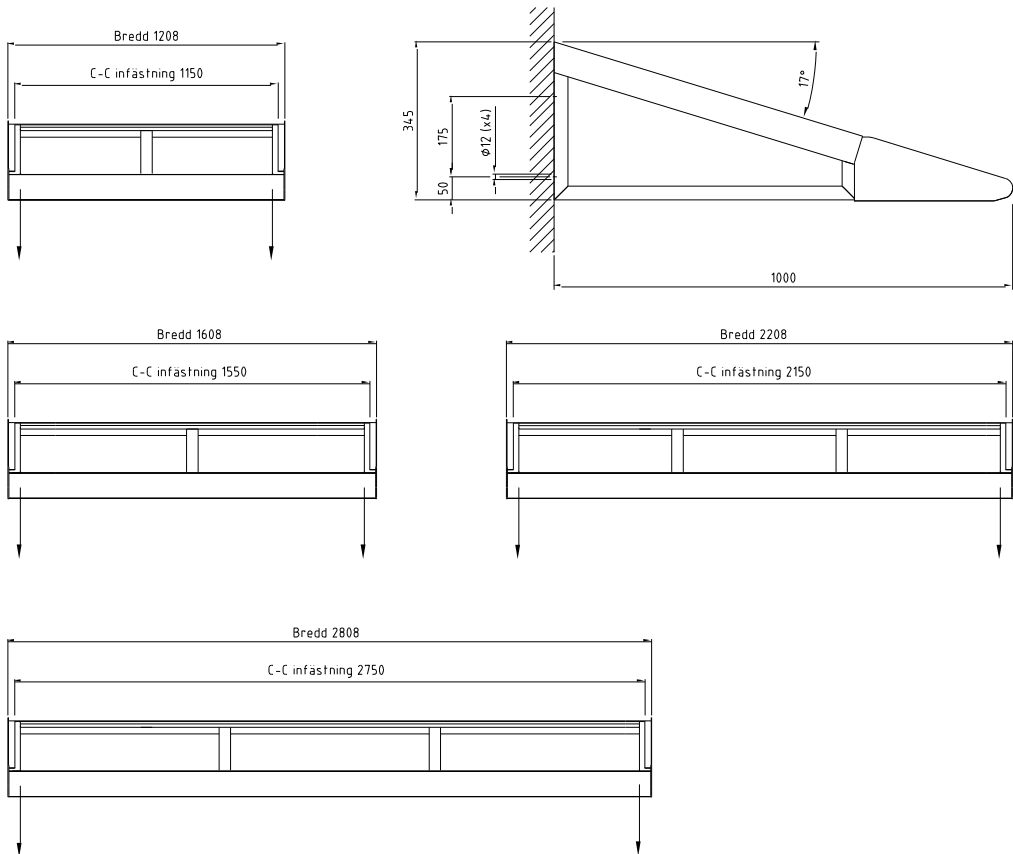

City 90 Pulpet med konsoler

Stomme

Pulverlackerade aluminiumprofiler, i valfri RAL-kulör. Som alternativ anodiserade profiler.

Konsoler

Varmförzinkade och lackerade stålkonsoler för väggmontage.

Tak

Välvt tak av solid polykarbonat, klar alternativt rökfärgad.

Vattenavrinning

I båda ändarna av taksargen.

Mått

- 1000x1208 (C-C infästning 1150)
- 1000x1608 (C-C infästning 1550)
- 1000x2208 (C-C infästning 2150)
- 1000x2808 (C-C infästning 2750)

Tillval

- Infälld belysning i taksargar. Elkabel för anslutning ut från taksarg mot fasad på vänster eller höger sida.
- Härdat laminerat glas.