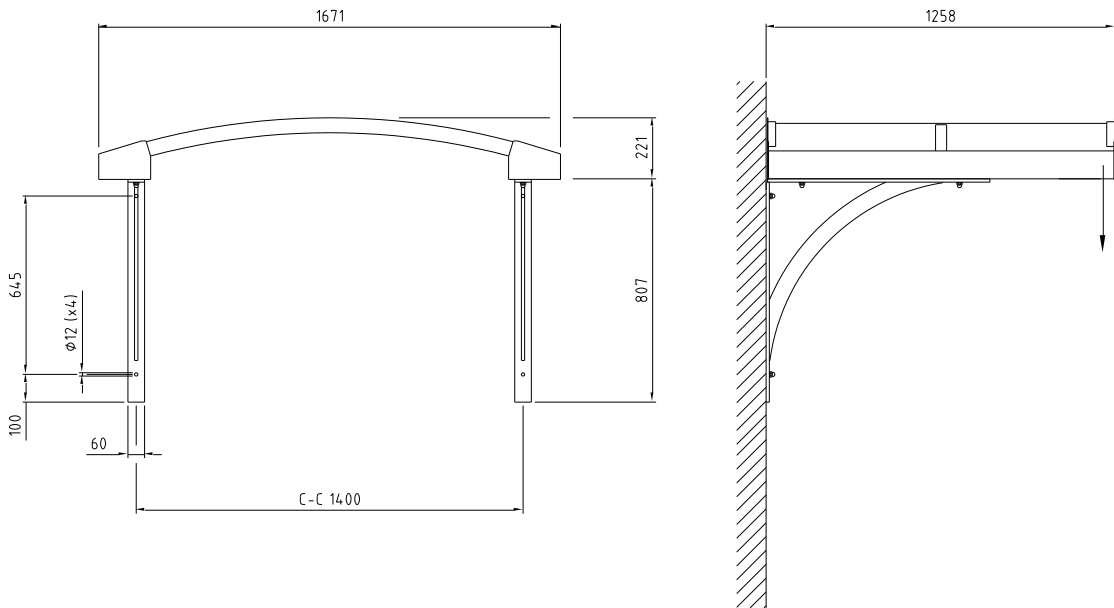

Stomme

Pulverlackerade aluminiumprofiler, i valfri RAL-kulör. Som alternativ anodiserade profiler.

Konsoler

Varmförzinkade och lackerade stålkonsoler för väggmontage.

Tak

Välvt tak av solid polykarbonat, klar alternativt rökfärgad.

Vattenavrinning

Utkast i framänden av vardera taksargen.

Mått

1671x1258 (C-C infästning 1400)

Tillval

- Infälld belysning i taksargar. Elkabel för anslutning ut från taksarg mot fasad på vänster eller höger sida.