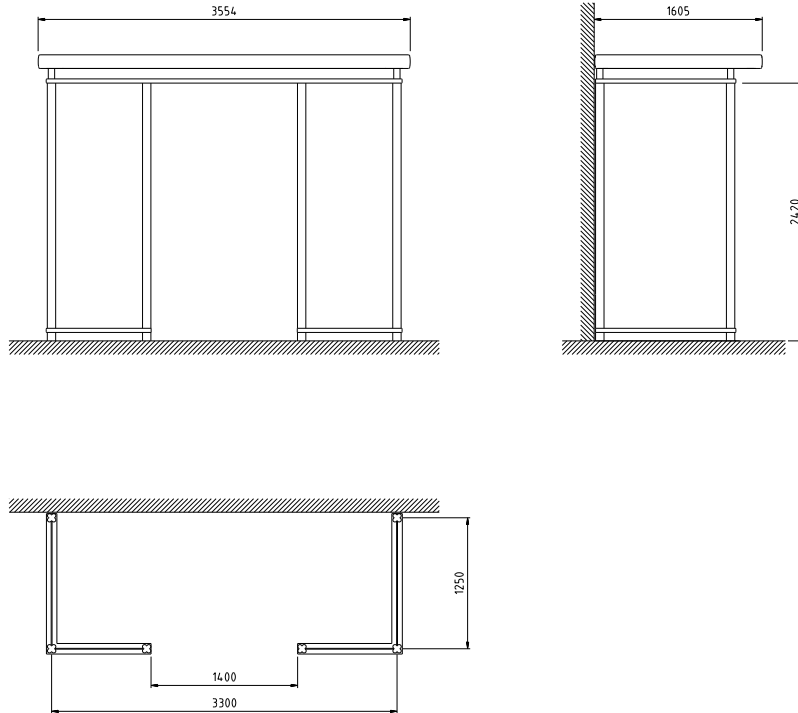

Stomme

Pulverlackerade aluminiumprofiler, i valfri RAL-kulör. Som alternativ anodiserade profiler.

Tak

Limpresat sandwichelement med innertak av vit anti-klotter behandlad glasfiberskiva.

Skivmaterial

8mm härdat glas.

Vattenavrinning

Utkast från taksarg i hörnen på baksidan.

Markförankring

Prefabricerade betongplattor alt. platsgjutning.

Mått

Enligt skiss. Övriga storlekar enl förfrågan.

Tillval

- Infällda belysningsarmaturer i tak, LED. Kopplingsrör för anslutning av inkommande kabel.
- Prefabricerad betongplatta
- Sittbänk, lutningsbräda