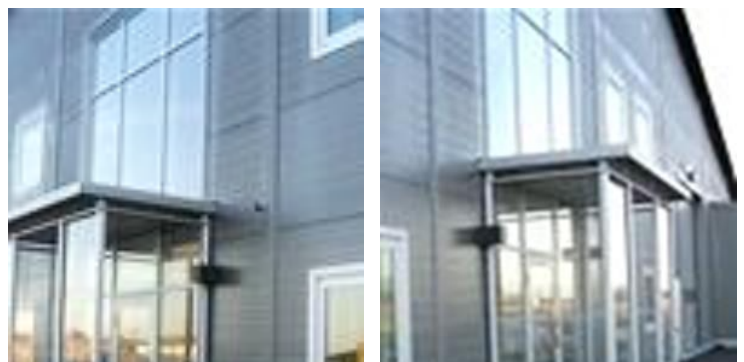

# Favorit Entré

**Stomme**

Pulverlackerade aluminiumprofiler, i valfri RAL-kulör. Som alternativ anodiserade profiler.

**Tak**

Limpresat sandwichelement med innertak av vit anti-klotter behandlad glasfiberskiva.