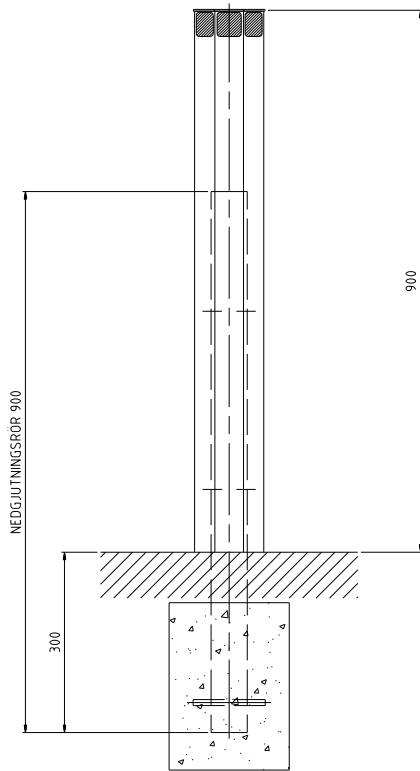

### Material

8-kantig aluminiumprofil 115x115mm lackerad i valfri RAL-kulör.

I toppen gula (eller valfri kulör) reflexer runt om.