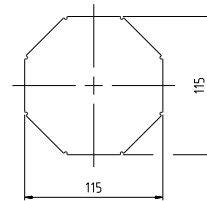

### Material

8-kantig aluminiumprofil 115x115mm lackerad i valfri RAL-kulör.

I toppen gula (eller valfri kulör) reflexer runt om.