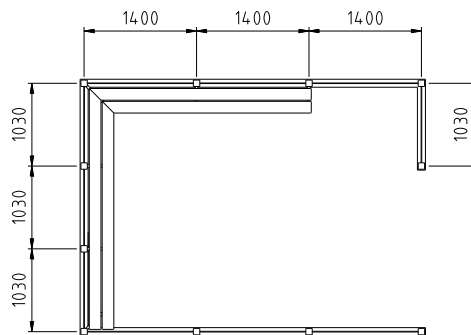

Stomme

Pulverlackerade aluminiumprofiler, i valfri RAL-kulör. Som alternativ anodiserade profiler.

Tak

Limpresat sandwichelement med innertak av vit anti-klotter behandlad glasfiberskiva.

Skivmaterial

8mm härdat glas.

Vattenavrinning

Utkast från taksarg i alla fyra hörn.

Markförankring

Platsgjutning betongplatta eller plintar.

Mått

Sektioner á 1400mm och 1030mm.

Tillval

- Infällda belysningsarmaturer i tak, LED. Kopplingsrör för anslutning av inkommande kabel.
- Sittbänk, lutningsbräda
- Stuprör för vattenavrinning ner till mark.
- Informationstavla
- Papperskorg, askkopp