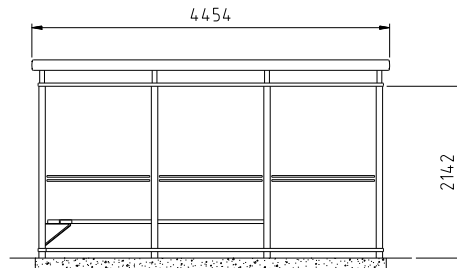

Stomme

Pulverlackerade aluminiumprofiler, i valfri RAL-kulör. Som alternativ anodiserade profiler.

Tak

Limpresat sandwichelement med innertak av vit anti-klotter behandlad glasfiberskiva.

Skivmaterial

8mm härdat glas.

Vattenavrinning

Utkast från taksarg i alla fyra hörn.

Markförankring

Platsgjutning betongplatta eller plintar.

Mått

Sektioner á 1400mm och 1030mm.

Tillval

- Infällda belysningsarmaturer i tak, LED. Kopplingsrör för anslutning av inkommande kabel.
- Sittbänk, lutningsbräda
- Stuprör för vattenavrinning ner till mark.
- Informationstavla
- Papperskorg, askkopp