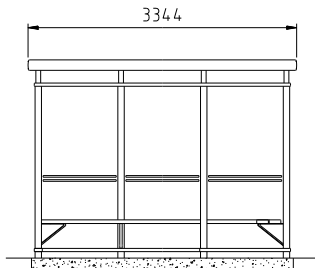

Stomme

Pulverlackerade aluminiumprofiler, i valfri RAL-kulör. Som alternativ anodiserade profiler.

Tak

Limpresat sandwichelement med innertak av vit anti-klotter behandlad glasfiberskiva.

Skivmaterial

8mm härdat glas.

Vattenavrinning

Utkast från taksarg i alla fyra hörn.

Markförankring

Platsgjutning betongplatta eller plintar.

Mått

Sektioner á 1400mm och 1030mm.

Tillval

- Infällda belysningsarmaturer i tak, LED. Kopplingsrör för anslutning av inkommande kabel.
- Sittbänk, lutningsbräda
- Stuprör för vattenavrinning ner till mark.
- Informationstavla
- Papperskorg, askkopp