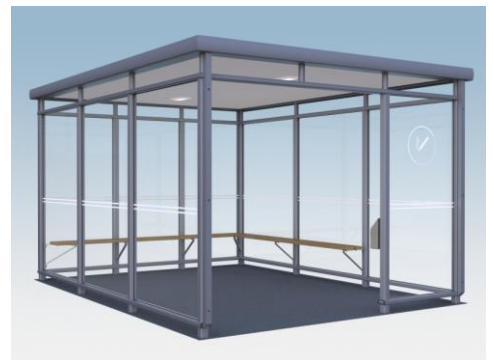

Favorit

Stomme

Pulverlackerade aluminiumprofiler, i valfri RAL-kulör. Som alternativ anodiserade profiler.

Tak

Limpresat sandwichelement med innertak av vit anti-klotter behandlad glasfiberskiva.

Skivmaterial

8mm härdat glas.

Vattenavrinning

Utkast från taksarg i alla fyra hörn.

Markförankring

Platsgjutning betongplatta eller plintar.

Mått

Sektioner á 1400mm och 1030mm.

Tillval

- Infällda belysningsarmaturer i tak, LED. Kopplingsrör för anslutning av inkommande kabel.
- Sittbänk, lutningsbräda
- Stuprör för vattenavrinning ner till mark.
- Informationstavla
- Papperskorg, askkopp