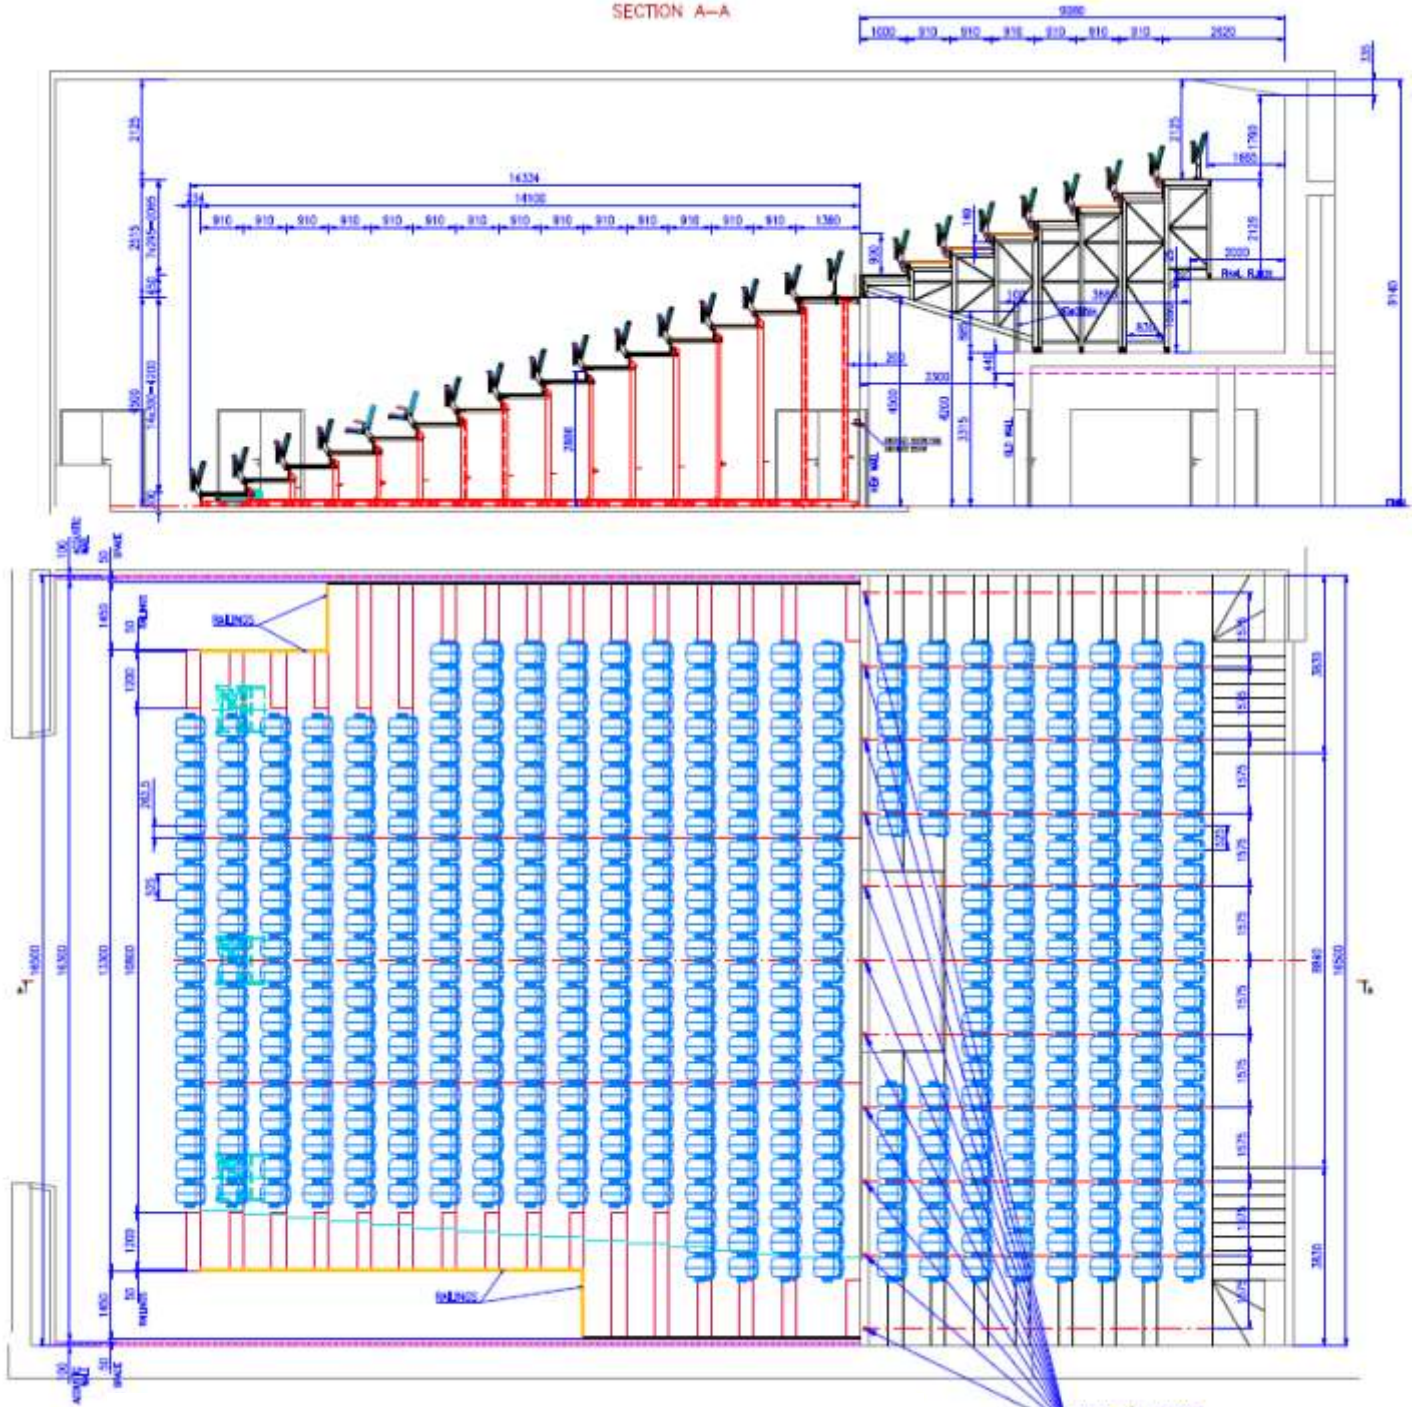

## Teleskopamfi Sarpsborg Scene NO-Sarpsborg

I samarbeide med

SECTION A-A

Objekt	Sarpsborg Scene, NO Sarpsborg
Kund	Sarpsborg kommune
Beskrivning uppdrag	Teleskoplåktare med 362 stolar på 12 rader, modell "GÖTEBORG", och på balkongen 188 stolar. Totalt ca 550 stolar.
Utfört år	September 2015