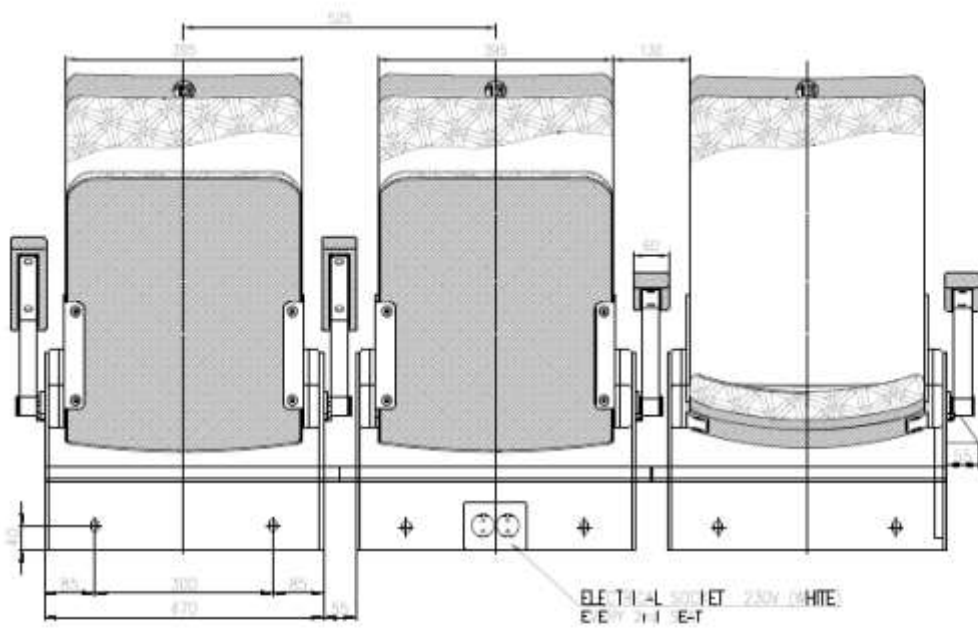

## Teleskopamfi Sarpsborg Scene NO-Sarpsborg

I samarbeide med

SECTION A-A

Objekt	Sarpsborg Scene, NO Sarpsborg
Kund	Sarpsborg kommune
Beskrivning uppdrag	Teleskoplåktare med 362 stolar på 12 rader, modell "GÖTEBORG", och på balkongen 188 stolar. Totalt ca 550 stolar.
Utfört år	September 2015