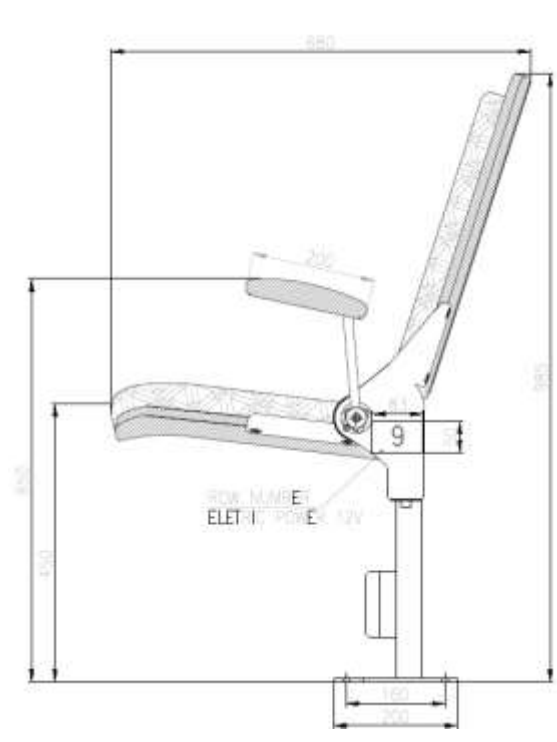

## Teleskopamfi Sarpsborg Scene NO-Sarpsborg

I samarbeide med

SECTION A-A

Objekt	Sarpsborg Scene, NO Sarpsborg
Kund	Sarpsborg kommune
Beskrivning uppdrag	Teleskoplåktare med 362 stolar på 12 rader, modell "GÖTEBORG", och på balkongen 188 stolar. Totalt ca 550 stolar.
Utfört år	September 2015