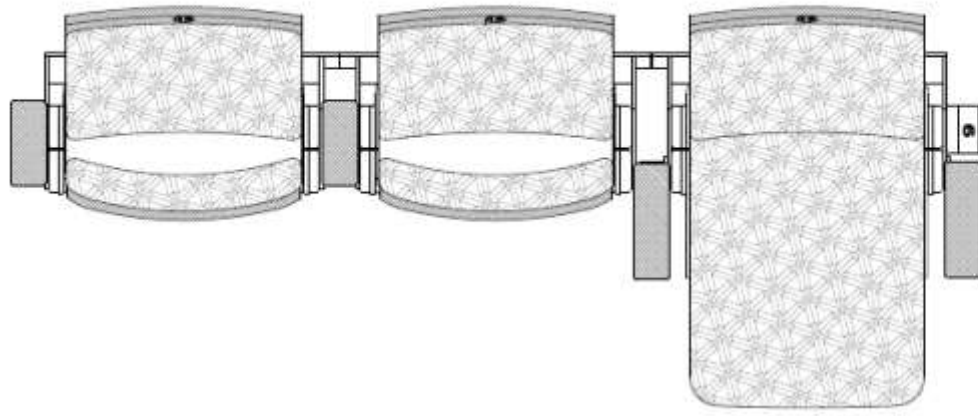

## Teleskopamfi Sarpsborg Scene NO-Sarpsborg

I samarbeide med

SECTION A-A

Objekt	Sarpsborg Scene, NO Sarpsborg
Kund	Sarpsborg kommune
Beskrivning uppdrag	Teleskoplåktare med 362 stolar på 12 rader, modell "GÖTEBORG", och på balkongen 188 stolar. Totalt ca 550 stolar.
Utfört år	September 2015