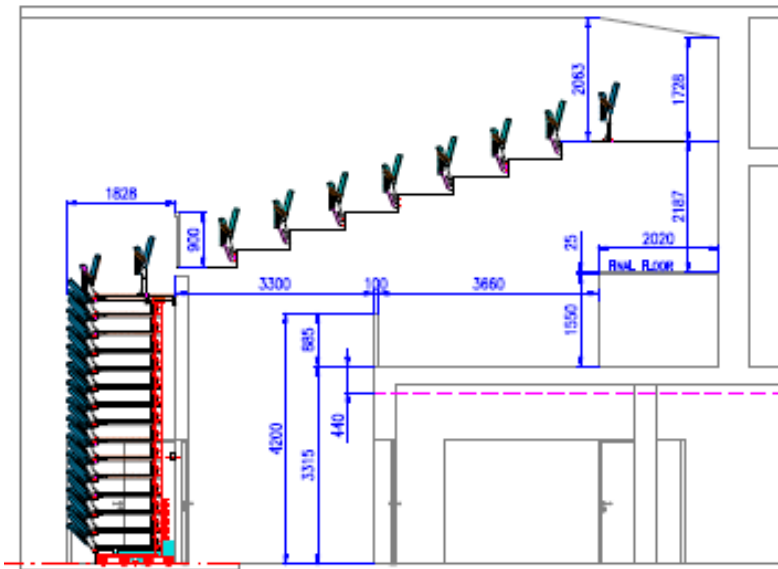

## Teleskopamfi Sarpsborg Scene NO-Sarpsborg

I samarbeide med

SECTION A-A

Objekt	Sarpsborg Scene, NO Sarpsborg
Kund	Sarpsborg kommune
Beskrivning uppdrag	Teleskoplåktare med 362 stolar på 12 rader, modell "GÖTEBORG", och på balkongen 188 stolar. Totalt ca 550 stolar.
Utfört år	September 2015