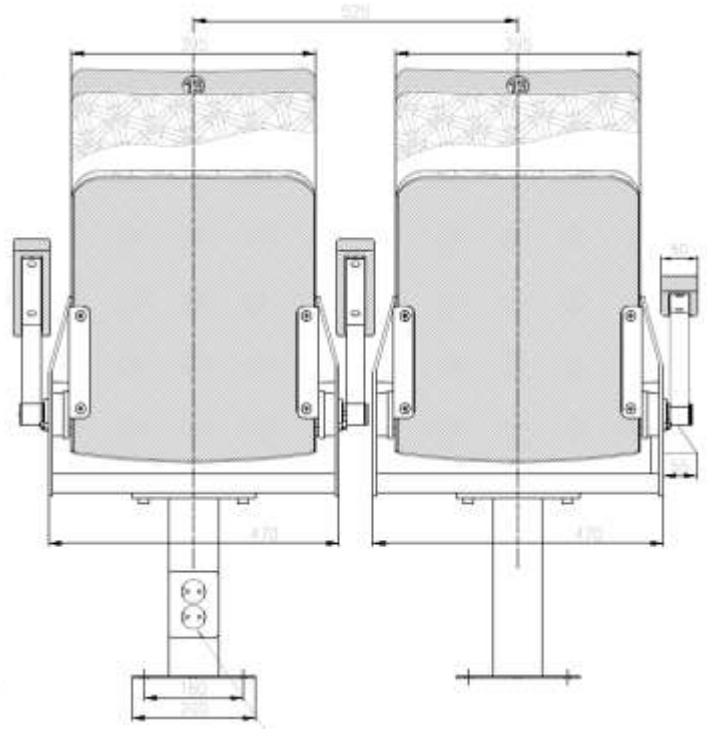

## Teleskopamfi Sarpsborg Scene NO-Sarpsborg

I samarbeide med

SECTION A-A

Objekt	Sarpsborg Scene, NO Sarpsborg
Kund	Sarpsborg kommune
Beskrivning uppdrag	Teleskoplåktare med 362 stolar på 12 rader, modell "GÖTEBORG", och på balkongen 188 stolar. Totalt ca 550 stolar.
Utfört år	September 2015