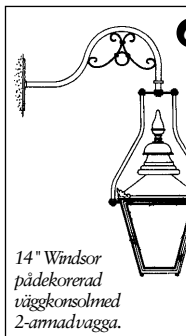

## PRODUKTFAKTA

Benämning:	Kungslykta.
Material:	Plåt/gjutjärn/glas.
Artikelnummer:	610100
Höjd:	860
med hållare Ø70:	1030
Bredd:	500

Kungslyktan på Sverigestolpe. Höjd 3875 mm.

# Kombinationsmöjligheter:

Djurgårdshyktan på standardväggkonsol 622050

Globe på specialkonsol i gjutjärn 622031

Djurgårdshyktan på Lejonarm 620010

Windsor på standardväggkonsol 622050

Windsor på väggkonsol 622012