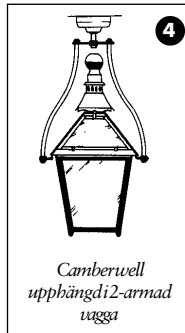

## PRODUKTFAKTA

Benämning:	Kungslykta.
Material:	Plåt/gjutjärn/glas.
Artikelnummer:	610100
Höjd:	860
med hållare Ø70:	1030
Bredd:	500

Kungslyktan på Sverigestolpe. Höjd 3875 mm.

# Kombinationsmöjligheter:

Djurgårdshyktan på standardväggkonsol 622050

Globe på specialkonsol i gjutjärn 622031

Djurgårdshyktan på Lejonarm 620010

Windsor på standardväggkonsol 622050

Windsor på väggkonsol 622012