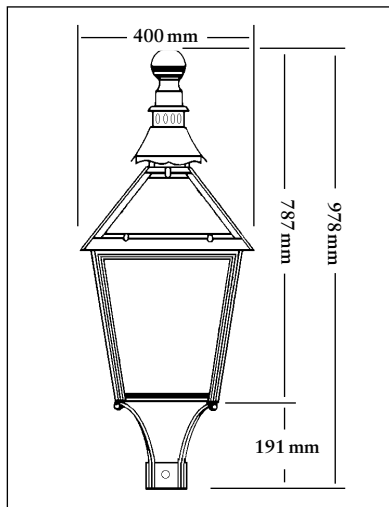

Camberwell

Camberwell kan även levereras iutförande för väggfäste och hängande.