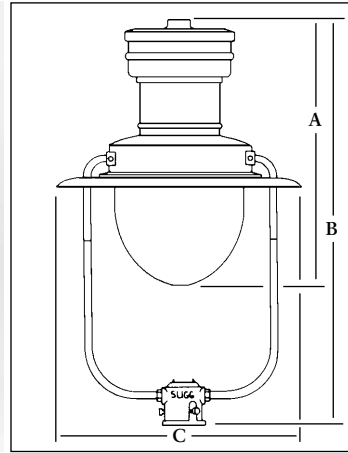

Rochester

PRODUKTFAKTA

Benämning:	Lykta Rochester.		
Material:	Koppar, med bygel i aluminium.		
Glas:	Polycarbonate, klart eller opakt.		
Storlek:	Liten	Medium	Stor
Art.nr:	657000	657100	657200
Mått A:	394	495	660
Mått B:	686	825	1016
Mått C:	483	610	629
<i>Kan även levereras i utförande för väggfäste eller hängande.</i>