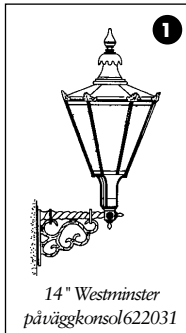

## PRODUKTFAKTA

Benämning:	Kungslykta.
Material:	Plåt/gjutjärn/glas.
Artikelnummer:	610100
Höjd:	860
med hållare Ø70:	1030
Bredd:	500

Kungslyktan på Sverigestolpe. Höjd 3875 mm.

# Kombinationsmöjligheter:

Djurgårdshyktan på standardväggkonsol 622050

Globe på specialkonsol i gjutjärn 622031

Djurgårdshyktan på Lejonarm 620010

Windsor på standardväggkonsol 622050

Windsor på väggkonsol 622012