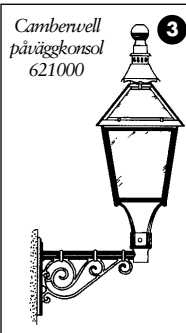

## PRODUKTFAKTA

Benämning:	Kungslykta.
Material:	Plåt/gjutjärn/glas.
Artikelnummer:	610100
Höjd:	860
med hållare Ø70:	1030
Bredd:	500

Kungslyktan på Sverigestolpe. Höjd 3875 mm.

# Kombinationsmöjligheter:

Djurgårdshyktan på standardväggkonsol 622050

Globe på specialkonsol i gjutjärn 622031

Djurgårdshyktan på Lejonarm 620010

Windsor på standardväggkonsol 622050

Windsor på väggkonsol 622012