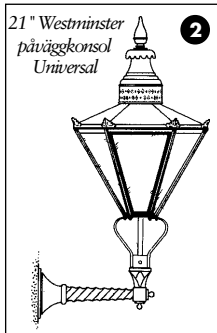

## PRODUKTFAKTA

Benämning:	Kungslykta.
Material:	Plåt/gjutjärn/glas.
Artikelnummer:	610100
Höjd:	860
med hållare Ø70:	1030
Bredd:	500

Kungslyktan på Sverigestolpe. Höjd 3875 mm.

# Kombinationsmöjligheter:

Djurgårdshyktan på standardväggkonsol 622050

Globe på specialkonsol i gjutjärn 622031

Djurgårdshyktan på Lejonarm 620010

Windsor på standardväggkonsol 622050

Windsor på väggkonsol 622012