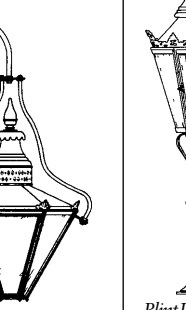

## PRODUKTFAKTA

Benämning:	Kungslykta.
Material:	Plåt/gjutjärn/glas.
Artikelnummer:	610100
Höjd:	860
med hållare Ø70:	1030
Bredd:	500

Kungslyktan på Sverigestolpe. Höjd 3875 mm.

# Kombinationsmöjligheter:

Djurgårdshyktan på standardväggkonsol 622050

Globe på specialkonsol i gjutjärn 622031

Djurgårdshyktan på Lejonarm 620010

Windsor på standardväggkonsol 622050

Windsor på väggkonsol 622012

Rochester Medium på väggkonsol

Windsor för väggmontage

Kombinationsmöjligheterna är mycket stora.  
Beskriv Dina krav och önskemål så ska vi föreslå en bra lösning.  
Välkommen!