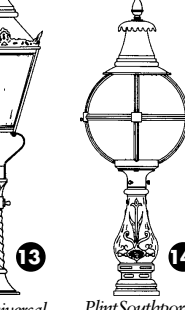

## PRODUKTFAKTA

Benämning:	Kungslykta.
Material:	Plåt/gjutjärn/glas.
Artikelnummer:	610100
Höjd:	860
med hållare Ø70:	1030
Bredd:	500

Kungslyktan på Sverigestolpe. Höjd 3875 mm.

# Kombinationsmöjligheter:

Djurgårdshyktan på standardväggkonsol 622050

Globe på specialkonsol i gjutjärn 622031

Djurgårdshyktan på Lejonarm 620010

Windsor på standardväggkonsol 622050

Windsor på väggkonsol 622012

Rochester Medium på väggkonsol

Windsor för väggmontage

Kombinationsmöjligheterna är mycket stora.  
Beskriv Dina krav och önskemål så ska vi föreslå en bra lösning.  
Välkommen!