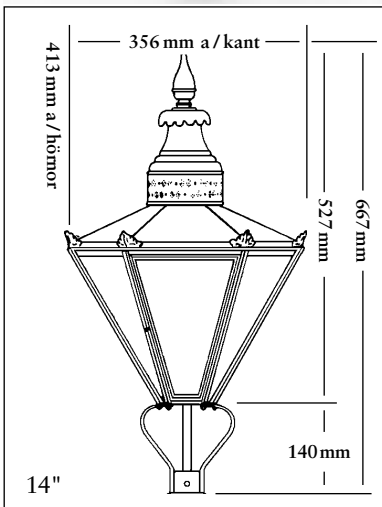

### PRODUKTFAKTA

Benämning:	Lykta Globe.		
Material:	Lykta med överdel i koppar. Kransar och anslutningar till stolpe i aluminium.		
Glas:	Polycarbonat, klart eller opalt.		
Storlek:	16"	18"	20"
Art.nummer:	654000	654100	654200
Höjd:	658	686	886
Bredd:	400	450	500
Benämning:	Som ovan men med anslutning mot stolpe.		
Storlek:	16"	18"	20"
Art.nummer:	654010	654110	654210
Stolpansl.:	3"	3"	3"
Höjd:	775	838	1003
Benämning:	Som ovan men med anslutning mot vägg.		
Storlek:	16"	18"	20"
Art.nummer:	654020	654120	654220
Väggavstånd:	225	225	225

# Camberwell

*Camberwell kan även levereras iutförande för väggfäste och hängande.*

Camberwell på Sverigestolpe. Höjd 3825 mm.

Camberwell på Parkstolpe. Höjd 3650 mm.

# Westminster

*Westminster kan även levereras iutförande för väggfäste och hängande.*

21" Westminster på Sverigestolpe. Höjd 3990 mm.

21" Westminster på Parkstolpe. Höjd 3815 mm.

## PRODUKTFAKTA

Benämning:	Lykta Camberwell.
Material:	Koppar, svart eller klarlackerad. Stolp- eller armanslutning. Stål eller aluminium.
Artikelnummer:	652000
Höjd:	787
Bredd:	400

Benämning:	Som ovan men med anslutning mot stolpe.
Artikelnummer:	652020
Stolpanslutning:	3" (2")
Höjd:	978