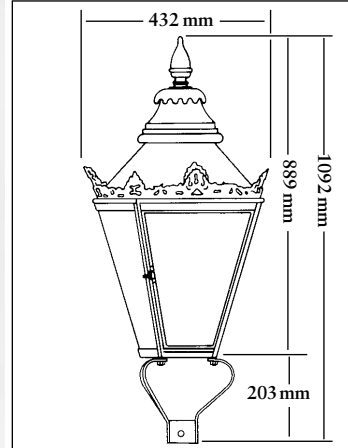

Grosvenors

PRODUKTFAKTA

Benämning:	Lykta Grosvenors.	
Material:	Koppar, med krans av bly.	
Glas:	Polycarbonate.	
Storlek:	13"	17"
Artikelnummer:	655000	655100
Höjd:	641	889
med hållare:	781	1092
Bredd:	330	432

Kan även levereras i utförande för väggfäste.