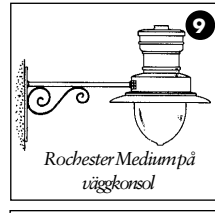

## PRODUKTFAKTA

Benämning:	Kungslykta.
Material:	Plåt/gjutjärn/glas.
Artikelnummer:	610100
Höjd:	860
med hållare Ø70:	1030
Bredd:	500

Kungslyktan på Sverigestolpe. Höjd 3875 mm.

# Kombinationsmöjligheter:

Djurgårdshyktan på standardväggkonsol 622050

Globe på specialkonsol i gjutjärn 622031

Djurgårdshyktan på Lejonarm 620010

Windsor på standardväggkonsol 622050

Windsor på väggkonsol 622012

Rochester Medium på väggkonsol

Windsor för väggmontage

Kombinationsmöjligheterna är mycket stora.  
Beskriv Dina krav och önskemål så ska vi föreslå en bra lösning.  
Välkommen!