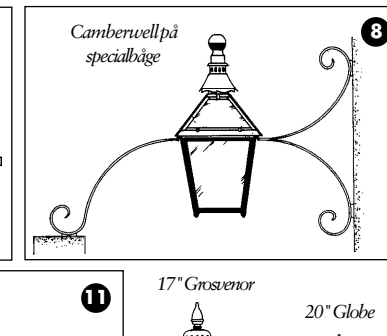

## PRODUKTFAKTA

Benämning:	Djurgårdslykta.
Material:	Koppar/glas.
Artikelnummer:	610110
Höjd:	710
med hållare Ø70:	935
Bredd:	385

## PRODUKTFAKTA

Benämning:	Kungslykta.
Material:	Plåt/gjutjärn/glas.
Artikelnummer:	610100
Höjd:	860
med hållare Ø70:	1030
Bredd:	500

Kungslyktan på Sverigestolpe. Höjd 3875 mm.

# Kombinationsmöjligheter:

Djurgårdshyktan på standardväggkonsol 622050

Globe på specialkonsol i gjutjärn 622031

Djurgårdshyktan på Lejonarm 620010

Windsor på standardväggkonsol 622050

Windsor på väggkonsol 622012