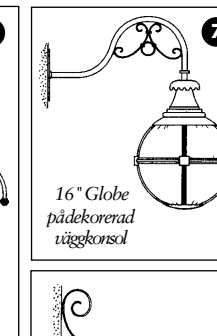

## PRODUKTFAKTA

Benämning:	Kungslykta.
Material:	Plåt/gjutjärn/glas.
Artikelnummer:	610100
Höjd:	860
med hållare Ø70:	1030
Bredd:	500

Kungslyktan på Sverigestolpe. Höjd 3875 mm.

# Kombinationsmöjligheter:

Djurgårdshyktan på standardväggkonsol 622050

Globe på specialkonsol i gjutjärn 622031

Djurgårdshyktan på Lejonarm 620010

Windsor på standardväggkonsol 622050

Windsor på väggkonsol 622012