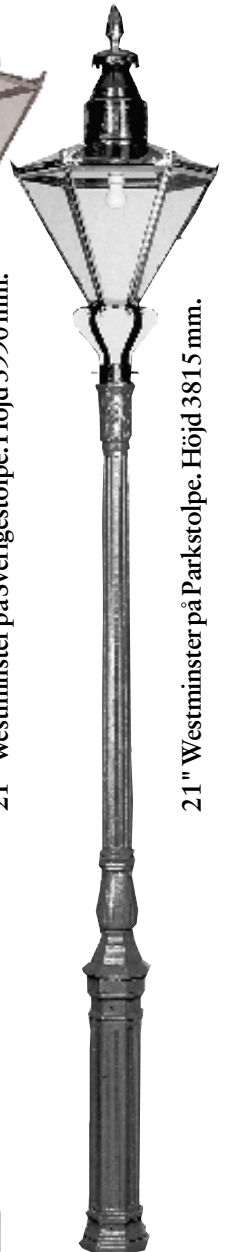

21" Westminster på Sverigestolpe. Höjd 3990 mm.

21" Westminster på Parkstolpe. Höjd 3815 mm.

PRODUKTFAKTA

Benämning:	Lykta Camberwell.
Material:	Koppar, svart eller klarlackerad. Stolp- eller armanslutning. Stål eller aluminium.
Artikelnummer:	652000
Höjd:	787
Bredd:	400

Benämning:	Som ovan men med anslutning mot stolpe.
Artikelnummer:	652020
Stolpanslutning:	3" (2")
Höjd:	978

SVERIGESTOLPEN

Benämning:	Sverigestolpe (sockel och mast).
Material:	Gjutjärn, kvalitet 0125. Alt. sockel gjuten i 0717 (segjärn).
Artikelnummer:	610000
Höjd:	2845
Vikt:	ca 165 kg.
Målning:	Svart. (Båttring måste ske på plats.)
Markanslutning:	Sespecialbroschyr.

PRODUKTFAKTA

Benämning:	Lykta Westminster.
Material:	Kopparlykta, svart- eller klarlackerad. Stolp- och armanslutningar i stål.
Storlek:	14" 21" 30"
Artikelnummer:	653000 653100 653200
Höjd:	667 914 1067
Bredd:	356 533 762

Benämning:	Som ovan men med anslutning mot stolpe.
Storlek:	14" 21" 30"
Artikelnummer:	653020 653120 653220
Stolpanslutning:	2" (3") 2" (3") 3"
Höjd:	807 1143 1270

PARKSTOLPEN

Benämning:	Parkstolpe (sockel och mast).
Material:	Gjutjärn, kvalitet 0125.
Artikelnummer:	611000
Höjd:	2670
Vikt:	ca 105 kg.
Målning:	Svart. (Båttring måste ske på plats.)
Markanslutning:	Sespecialbroschyr.