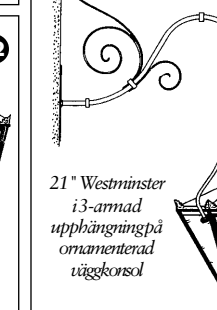

Windsor för väggmontage

Kombinationsmöjligheterna är mycket stora.
Beskriv Dina krav och önskemål så ska vi föreslå en bra lösning.
Välkommen!

Järn i offentlig miljö