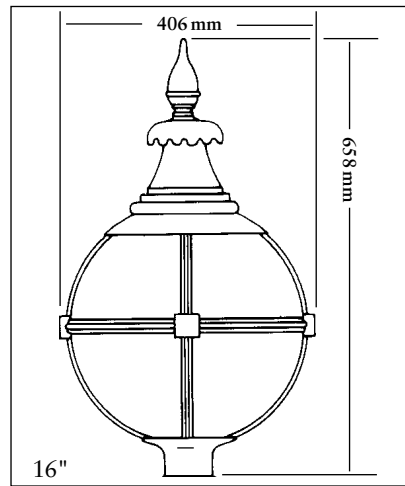

### Windsor

Windsor kan även levereras i utförande för väggfäste och hängande.

16" Windsor på Sverigestolpe. Höjd 3940 mm.

14" Windsor på Parkstolpe. Höjd 3550 mm.

### Globe

Globe kan även levereras i utförande för väggfäste och hängande.

18" Globe på Parkstolpe. Höjd 3510 mm.

### PRODUKTFAKTA

Benämning:	Lykta Windsor.			
Material:	Koppar, svart eller klarlackerad.			
Storlek:	9"	12"	14"	16"
Artikelnummer:	651000	651100	651200	651300
Höjd:	495	625	762	889
Bredd:	225	305	356	406
Benämning:	Som ovan men med anslutning mot stolpe.			
Storlek:	9"	12"	14"	16"
Artikelnummer:	651020	651120	651220	651320
Stolpanslutning:	2" (3")	2" (3")	3"	3"
Höjd:	622	796	965	1092
Benämning:	Som ovan men med gjuten anslutning mot stolpe.			
Storlek:			14"	16"
Artikelnummer:			651230	651330
Stolpanslutning:			3"	3"
Höjd:			882	1092

### PRODUKTFAKTA

Benämning:	Lykta Globe.		
Material:	Lykta med överdel i koppar. Kransar och anslutningar till stolpe i aluminium.		
Glas:	Polycarbonat, klart eller opalt.		
Storlek:	16"	18"	20"
Art.nummer:	654000	654100	654200
Höjd:	658	686	886
Bredd:	400	450	500
Benämning:	Som ovan men med anslutning mot stolpe.		
Storlek:	16"	18"	20"
Art.nummer:	654010	654110	654210
Stolpansl.:	3"	3"	3"
Höjd:	775	838	1003
Benämning:	Som ovan men med anslutning mot vägg.		
Storlek:	16"	18"	20"
Art.nummer:	654020	654120	654220
Väggavstånd:	225	225	225