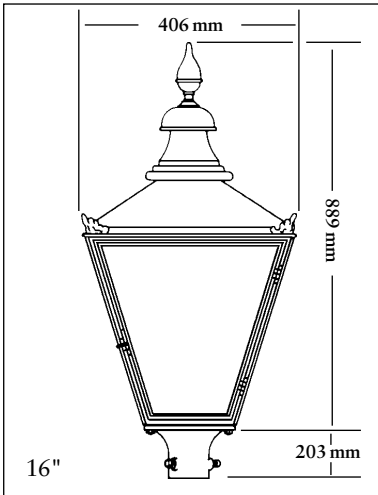

### Windsor

Windsor kan även levereras i utförande för väggfäste och hängande.

16" Windsor på Sverigestolpe. Höjd 3940 mm.

14" Windsor på Parkstolpe. Höjd 3550 mm.

### Globe

Globe kan även levereras i utförande för väggfäste och hängande.

18" Globe på Parkstolpe. Höjd 3510 mm.

### PRODUKTFAKTA

Benämning:	Lykta Windsor.			
Material:	Koppar, svart eller klarlackerad.			
Storlek:	9"	12"	14"	16"
Artikelnummer:	651000	651100	651200	651300
Höjd:	495	625	762	889
Bredd:	225	305	356	406
Benämning:	Som ovan men med anslutning mot stolpe.			
Storlek:	9"	12"	14"	16"
Artikelnummer:	651020	651120	651220	651320
Stolpanslutning:	2" (3")	2" (3")	3"	3"
Höjd:	622	796	965	1092
Benämning:	Som ovan men med gjuten anslutning mot stolpe.			
Storlek:			14"	16"
Artikelnummer:			651230	651330
Stolpanslutning:			3"	3"
Höjd:			882	1092

### PRODUKTFAKTA

Benämning:	Lykta Globe.		
Material:	Lykta med överdel i koppar. Kransar och anslutningar till stolpe i aluminium.		
Glas:	Polycarbonat, klart eller opalt.		
Storlek:	16"	18"	20"
Art.nummer:	654000	654100	654200
Höjd:	658	686	886
Bredd:	400	450	500
Benämning:	Som ovan men med anslutning mot stolpe.		
Storlek:	16"	18"	20"
Art.nummer:	654010	654110	654210
Stolpansl.:	3"	3"	3"
Höjd:	775	838	1003
Benämning:	Som ovan men med anslutning mot vägg.		
Storlek:	16"	18"	20"
Art.nummer:	654020	654120	654220
Väggavstånd:	225	225	225