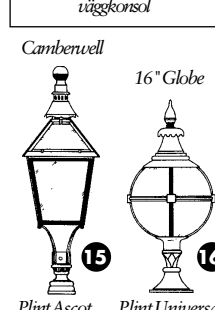

Windsor för väggmontage

Kombinationsmöjligheterna är mycket stora.
Beskriv Dina krav och önskemål så ska vi föreslå en bra lösning.
Välkommen!

Järn i offentlig miljö