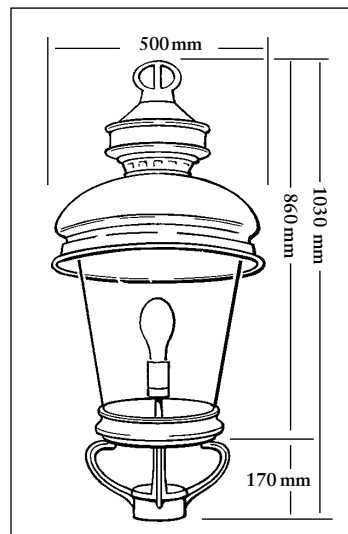

## PRODUKTFAKTA

Benämning:	Lykta Westminster.
Material:	Kopparlykta, svart- eller klarlackerad. Stolp- och armanslutningar i stål.
Storlek:	14" 21" 30"
Artikelnummer:	653000 653100 653200
Höjd:	667 914 1067
Bredd:	356 533 762

## PRODUKTFAKTA

Benämning:	Lykta Grosvenors.	
Material:	Koppar, med krans av bly.	
Glas:	Polycarbonate.	
Storlek:	13"	17"
Artikelnummer:	655000	655100
Höjd:	641	889
med hållare:	781	1092
Bredd:	330	432

## PRODUKTFAKTA

Benämning:	Djurgårdslykta.
Material:	Koppar/glas.
Artikelnummer:	610110
Höjd:	710
med hållare Ø70:	935
Bredd:	385

## PRODUKTFAKTA

Benämning:	Kungslykta.
Material:	Plåt/gjutjärn/glas.
Artikelnummer:	610100
Höjd:	860
med hållare Ø70:	1030
Bredd:	500

Kungslyktan på Sverigestolpe. Höjd 3875 mm.