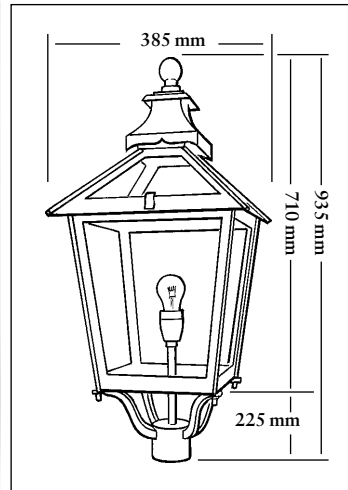

### PRODUKTFAKTA

Benämning:	Lykta Windsor.			
Material:	Koppar, svart eller klarlackerad.			
Storlek:	9"	12"	14"	16"
Artikelnummer:	651000	651100	651200	651300
Höjd:	495	625	762	889
Bredd:	225	305	356	406
Benämning:	Som ovan men med anslutning mot stolpe.			
Storlek:	9"	12"	14"	16"
Artikelnummer:	651020	651120	651220	651320
Stolpanslutning:	2" (3")	2" (3")	3"	3"
Höjd:	622	796	965	1092
Benämning:	Som ovan men med gjuten anslutning mot stolpe.			
Storlek:			14"	16"
Artikelnummer:			651230	651330
Stolpanslutning:			3"	3"
Höjd:			882	1092

### PRODUKTFAKTA

Benämning:	Lykta Globe.		
Material:	Lykta med överdel i koppar. Kransar och anslutningar till stolpe i aluminium.		
Glas:	Polycarbonat, klart eller opalt.		
Storlek:	16"	18"	20"
Art.nummer:	654000	654100	654200
Höjd:	658	686	886
Bredd:	400	450	500
Benämning:	Som ovan men med anslutning mot stolpe.		
Storlek:	16"	18"	20"
Art.nummer:	654010	654110	654210
Stolpansl.:	3"	3"	3"
Höjd:	775	838	1003
Benämning:	Som ovan men med anslutning mot vägg.		
Storlek:	16"	18"	20"
Art.nummer:	654020	654120	654220
Väggavstånd:	225	225	225

## PRODUKTFAKTA

Benämning:	Lykta Grosvenors.	
Material:	Koppar, med krans av bly.	
Glas:	Polycarbonate.	
Storlek:	13"	17"
Artikelnummer:	655000	655100
Höjd:	641	889
med hållare:	781	1092
Bredd:	330	432

## PRODUKTFAKTA

Benämning:	Djurgårdslykta.
Material:	Koppar/glas.
Artikelnummer:	610110
Höjd:	710
med hållare Ø70:	935
Bredd:	385