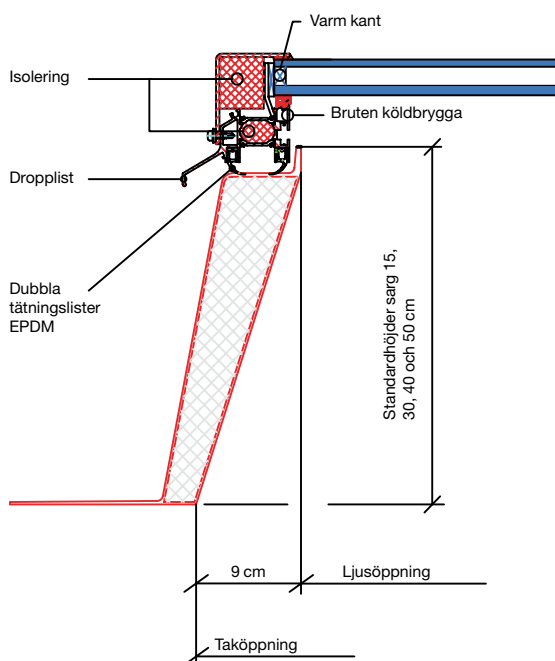

SCANLIGHT TAKFÖNSTER MED ALUMINIUMRAM

SMÄCKER DESIGN OCH STOR ARKITEKTONISK CHARM

SCANLIGHT TAKFÖNSTER MED ALUMINIUMRAM

SCANLIGHT TAKFÖNSTER MED ALUMINIUMRAM

Scanlight takfönster med aluminiumram är ett energiekonomiskt fönster för platta och låglutande tak.

MATERIAL – KONSTRUKTION

Planglas i färdig konstruktion med smäckra aluminiumprofiler och polyestersarg. Lyfts på plats för direkt montage på underliggande konstruktion. Finns i helt plant utförande för tak med minimum lutning på 3° samt för platta tak i en variant med 3° lutande profil.

SARGEN

Glasfiberarmerad polyestersarg som standard, U_F 0,85 W/m² K. Höjd: 15, 30, 40 och 50 cm. Adapter för platsbyggd sarg finns.

PROFILER

3,8 cm slimmade profiler med bruten köldbrygga och isolering. U_P 1,2 W/m² K. Profilererna pulverlackeras i valfri RAL-kulör.