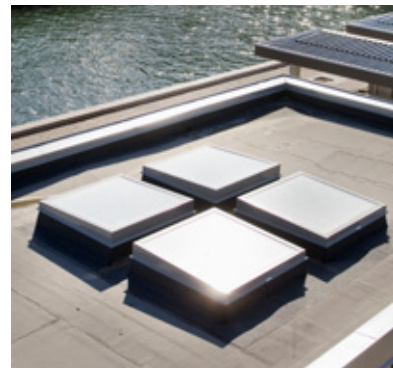

SCANLIGHT®
TRYGGA INGLASNINGAR

FÖR MER INFORMATION OCH FLER
EXEMPEL BESÖK WWW.SCANLIGHT.SE
SCANLIGHT SYSTEM AB | KUSTGATAN 64 C 252 70 RÅÅ
T. +46 42 26 85 50 | INFO@SCANLIGHT.SE