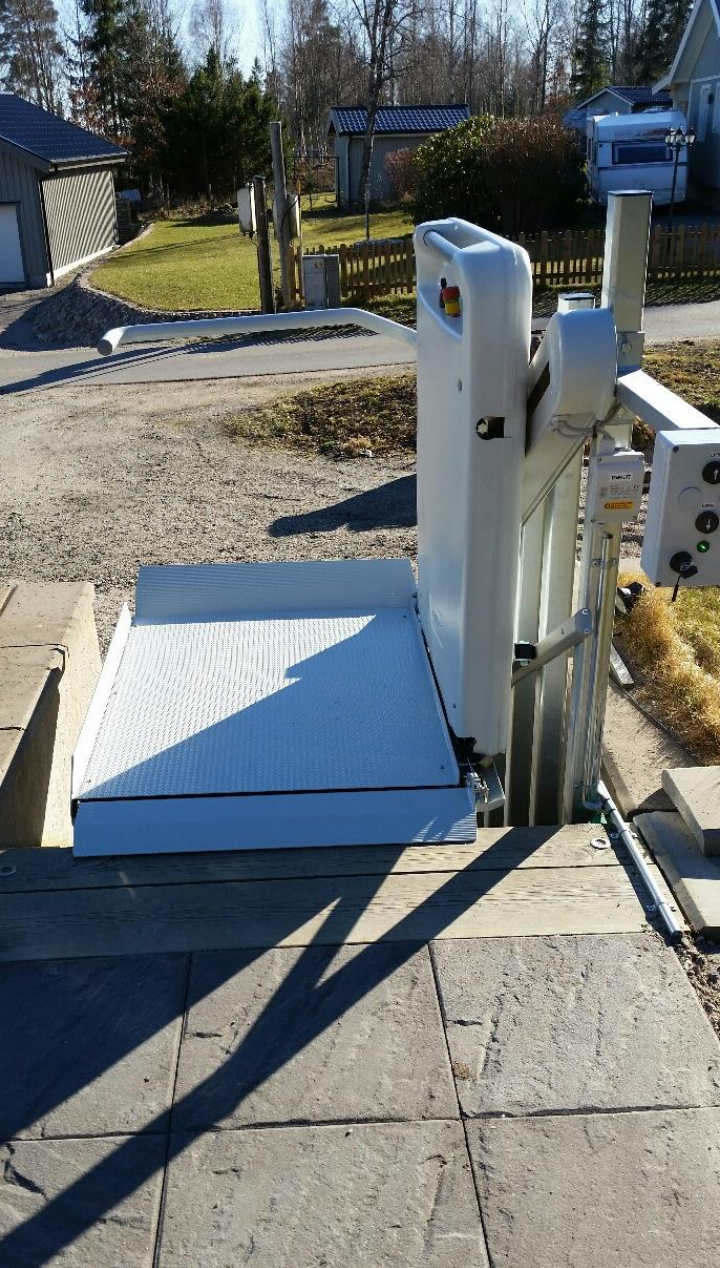

MPR ENTRÉLIFTEN

MPR ENTRÉLIFTEN

PLATTFORMSLIFT FÖR RAK TRAPPA

Designad för raka trappor utomhus såväl som inomhus. Kan monteras direkt på vägg eller på stolpar längs trappans högra respektive vänstra sida. Manuell uppvikning av plattform med hjälp av gaskolv. Hög driftsäkerhet, användarvänlig och mycket kompakt.

KONTAKT
www.mprlift.nu
E-post: info@mprlift.nu
Fax: 040-43 29 44
Telefon: 040-43 70 75
Adress: Åvägen 4, SE-232 91 Arlöv

TEKNISKA DATA

Drivsystem: Kuggstång
Max last: 225 kg (300 kg tillval)
Hastighet: 12 cm/sek
Strömstyrka: En-fas, 230 V
(frekvensomvandlare)
Plattform: 750x900, 800x1000 mm
800x1250 mm (tillval)
Färg: RAL 7034 gråvit
Skena i andoriserad aluminium
Tillval: Fällsits, IR-styrning