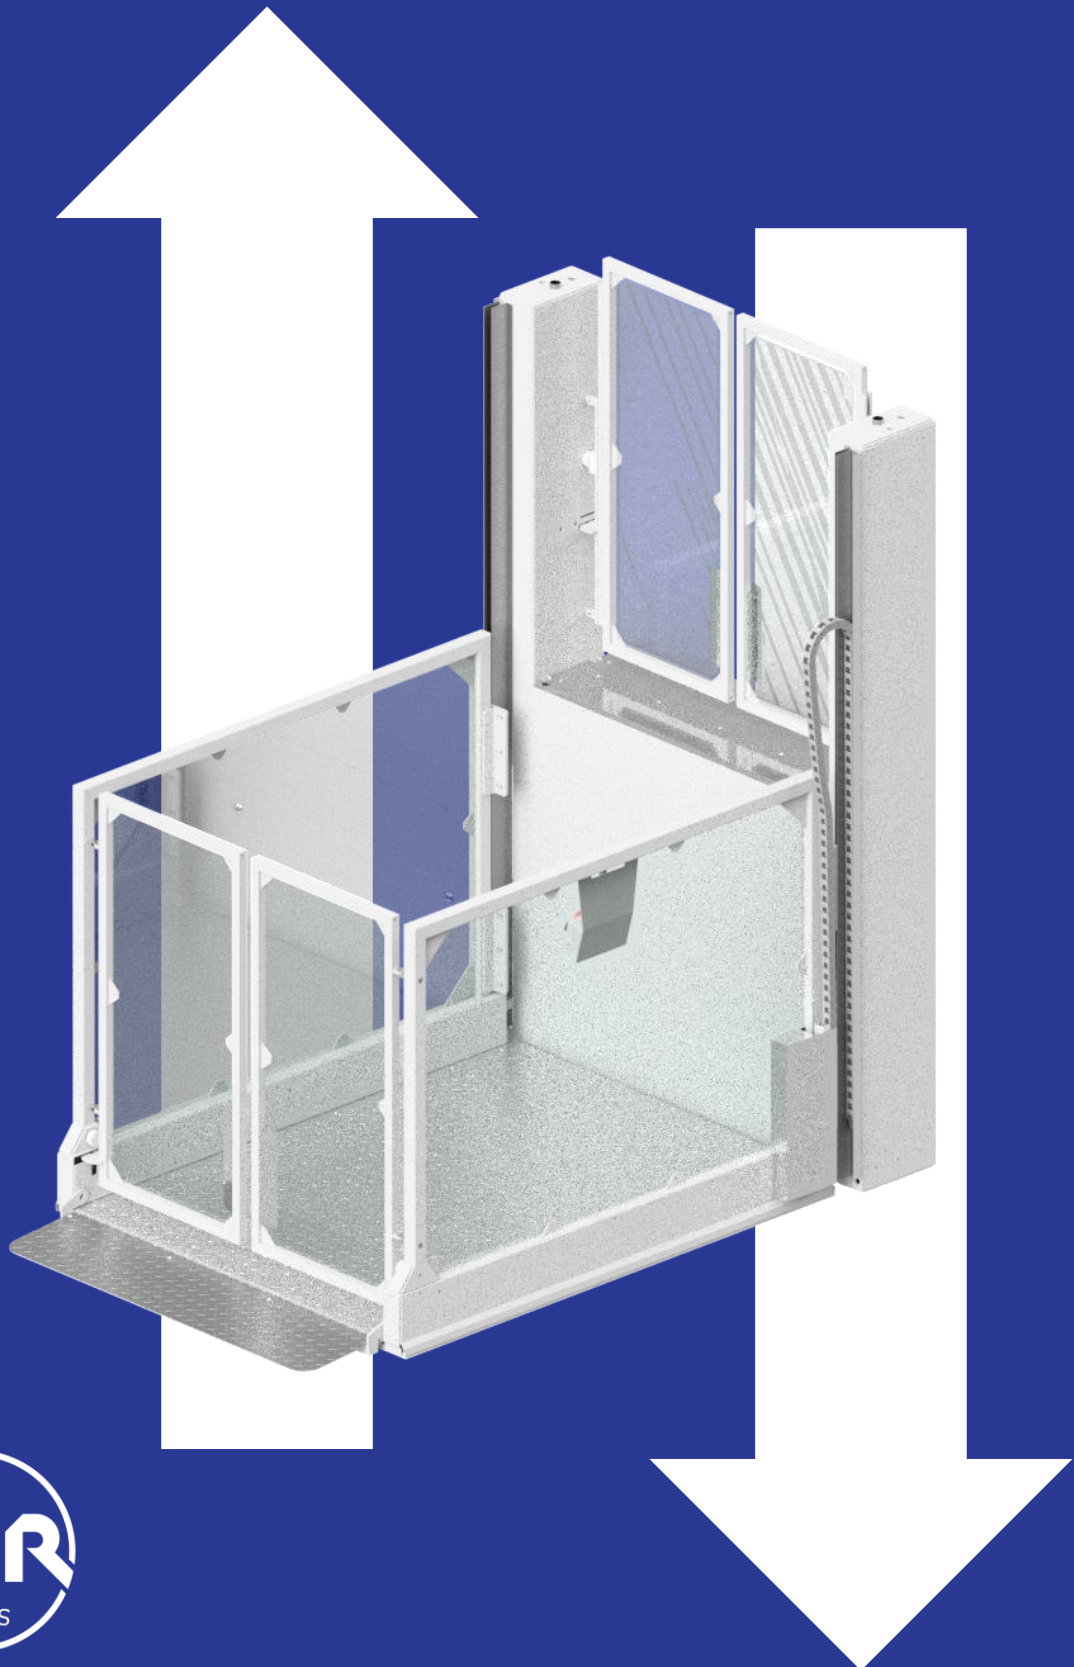

MID1000

MID 1000

TEKNISK INFORMATION

Lyftkapacitet 400kg / 2 personer
 Lyfthastighet 0,08m / sek
 Lyfthöjd 0,5 - 3,0m
 Drivning 3,0 kw El motor och remdrift, skruv /
 mutter, dubbel
 El-anslutning 3 x 2,5mm²
 Manöverspänning 24 Volt
 Mjukstart / Stop med frekvensomvandlare