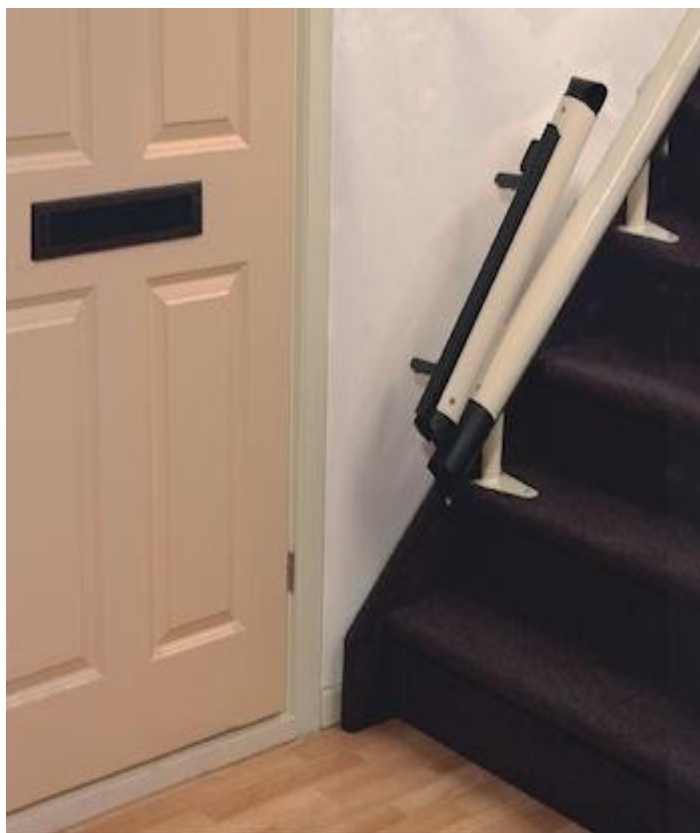

**MPR VAN GOGH**

Elegance sits

Classic sits

## STOLLIFT FÖR SVÄNGD TRAPPA, YTTERSVÄNG

Van Gogh är en batteridrivnen stollift för yttersväng i svängda och raka trappor, löper på stålräls. Kan installeras i samtliga typer av trappor inomhus.

**KONTAKT**  
[www.mprlift.nu](http://www.mprlift.nu)  
E-post: [info@mprlift.nu](mailto:info@mprlift.nu)  
Fax: 040-43 29 44  
Telefon: 040-43 70 75  
Adress: Åvägen 4, SE-232 91 Arlöv