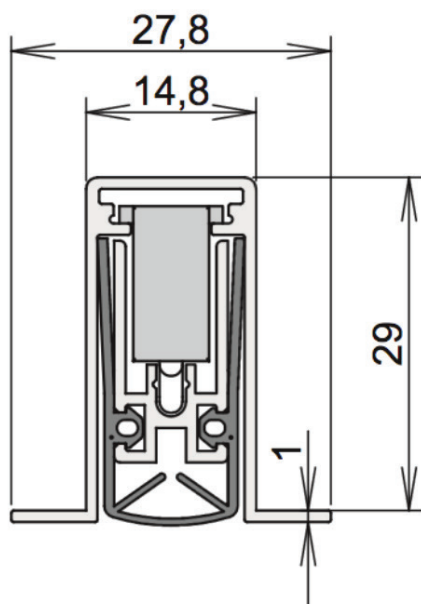

Klassningen gäller vid max 7 mm avstånd mellan dörrbladets underkant och golv.

Klarar ljudisoleringskrav: 52 dB vid max 7 mm, 51 dB vid max 15 mm.

Max nedfällning: 20 mm.

SCHALL-EX L-15/30 OS

Funktion

Ersätter golvtröskel. Infälld montering i dörrbladets nederkant.

Infästning: Skruvas i dörrrens underkant via aluminiumprofilens sidovingar.

Tätningströskeln påverkas automatiskt av aktiveringsknappen på dörrrens gångjärnssida och tätar mot golv i dörrrens sista stängningsmoment.

Utförande:

Aluminiumstomme med tätningslist av självsläckande silicon.

Standardlängder från 323 mm upp till 1223 mm.

Min längd på beställning 235 mm, max längd 2000 mm.

Artikelnr.	Benämning	Längd
140173	TRÖSKEL SCHALL-EX L-15/30 OS	L=323 MM
140175	TRÖSKEL SCHALL-EX L-15/30 OS	L=423 MM
140176	TRÖSKEL SCHALL-EX L-15/30 OS	L=523 MM
140177	TRÖSKEL SCHALL-EX L-15/30 OS	L=623 MM
140178	TRÖSKEL SCHALL-EX L-15/30 OS	L=723 MM
140191	TRÖSKEL SCHALL-EX L-15/30 OS	L=823 MM
140193	TRÖSKEL SCHALL-EX L-15/30 OS	L=923 MM
140199	TRÖSKEL SCHALL-EX L-15/30 OS	L=1023 MM
140206	TRÖSKEL SCHALL-EX L-15/30 OS	L=1123 MM
140213	TRÖSKEL SCHALL-EX L-15/30 OS	L=1223 MM