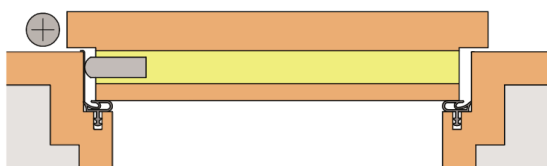

AUTOMATISK TÄTNINGSTRÖSKEL ATHMER SCHALL-EX L-15/30 OS

Användningsområde

Avsedd att användas tillsammans med typgodkända innerdörrar av trä i brandteknisk klass EI 15, E 15, EI 30 och E 30 enligt SP Sitac typgodkännande SCO0482-13.

Klassningen gäller vid max 7 mm avstånd mellan dörrbladets underkant och golv.

Klarar ljudisoleringskrav: 52 dB vid max 7 mm, 51 dB vid max 15 mm.

Max nedfällning: 20 mm.

SCHALL-EX L-15/30 OS

Funktion

Ersätter golvtröskel. Infälld montering i dörrbladets nederkant.

Infästning: Skruvas i dörrrens underkant via aluminiumprofilens sidovingar.

Tätningströskeln påverkas automatiskt av aktiveringsknappen på dörrrens gångjärnssida och tätar mot golv i dörrrens sista stängningsmoment.

Utförande:

Aluminiumstomme med tätningslist av självsläckande silicon.

Standardlängder från 323 mm upp till 1223 mm.

Min längd på beställning 235 mm, max längd 2000 mm.

Artikelnr.	Benämning	Längd
140173	TRÖSKEL SCHALL-EX L-15/30 OS	L=323 MM
140175	TRÖSKEL SCHALL-EX L-15/30 OS	L=423 MM
140176	TRÖSKEL SCHALL-EX L-15/30 OS	L=523 MM
140177	TRÖSKEL SCHALL-EX L-15/30 OS	L=623 MM
140178	TRÖSKEL SCHALL-EX L-15/30 OS	L=723 MM
140191	TRÖSKEL SCHALL-EX L-15/30 OS	L=823 MM
140193	TRÖSKEL SCHALL-EX L-15/30 OS	L=923 MM
140199	TRÖSKEL SCHALL-EX L-15/30 OS	L=1023 MM
140206	TRÖSKEL SCHALL-EX L-15/30 OS	L=1123 MM
140213	TRÖSKEL SCHALL-EX L-15/30 OS	L=1223 MM