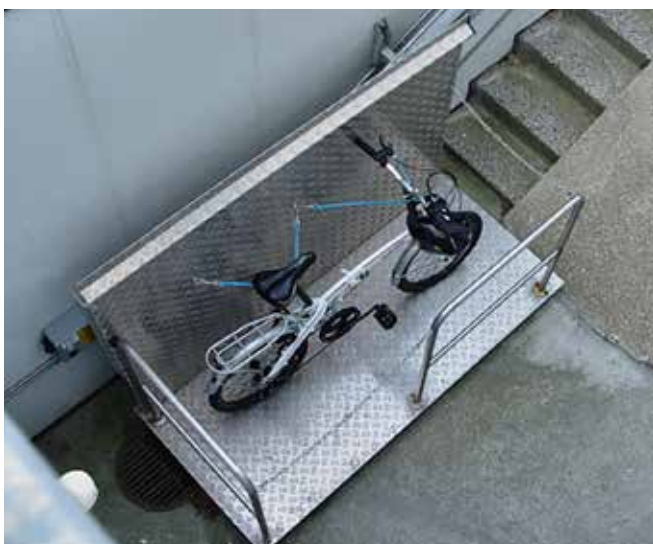

Globus Cetus TR1

OM BEHOV UPPSTÅR FINNS VI HOS ER INOM 2 TIMMAR!

Välutbyggd service - För er trygghet!

I vår långtgående utbyggnad av vårt serviceprogram ingår vår rikstäckande serviceorganisation. Vi finns representerade från Kiruna i norr till Ystad i söder på mer än 100 platser vilket är viktigt, då service i allra högsta grad är färskvara. Vår serviceorganisation är flexibel och kan förändras för att passa Er. Globus jourservice når Er dygnet runt, året runt.

Teckna serviceavtal med oss. Vi serverar alla fabrikat av specialhissar.

Serviceanmälan

Tel 0155-20 55 00 (dagtid och jourtid)
Jourutryckning endast för er som har jouravtal.

E-mail felanmalan@globustt.se
Ärendet behandlas nästkommande vardag. Lämna uppgift om namn, adress, telefonnummer och vilken hiss det gäller.