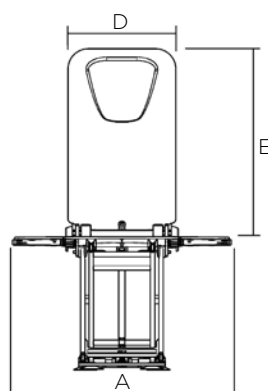

## Tekniska data

Artikelnummer	Aquatec Orca	Aquatec Orca XL
Badkarslyft med vitt överdrag	<b>1573864</b>	<b>1573685</b>
Badkarslyft med blått överdrag	<b>1573875</b>	
<b>Mått</b>		
Sittbredd utan sidovingar	375 mm	375 mm
Sittbredd med sidovingar	715 mm (A)	715 mm (A)
Sittdjup	490 mm (B)	490 mm (B)
Sitthöjd max	420 mm (C)	420 mm (C)
Sitthöjd min	60 mm	60 mm
Ryggstödsbredd	360 mm (D)	360 mm (D)
Ryggstöds höjd	665 mm (E)	665 mm (E)
Totaldjup (uppfällt ryggstöd)	650 mm (F)	650 mm (F)
Totaldjup (ryggstöd nedfällt)	920 mm	920 mm
Totalhöjd med ryggstöd	1075 mm (G)	1075 mm (G)
Bas	580 x 285 mm	580 x 285 mm
Överdragets tjocklek	3 mm	3 mm
<b>Övrig info</b>		
Totalvikt utan handkontroll	12.1 kg	12.1 kg
Vikt, sits	7.5 kg	7.5 kg
Vikt, ryggstöd	4.6 kg	4.6 kg
Vikt, handkontroll	0.4 kg	0.4 kg
Max brukarvikt	140 kg	170 kg
Ryggstöd kan fällas upp till	40°	40°
Färg	Vit	Vit