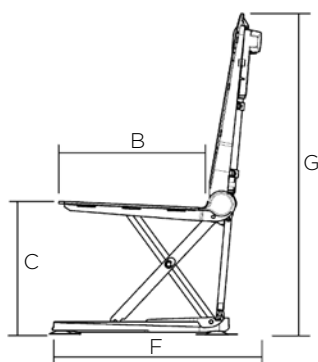

### Lätt att lyfta ur

Badkarslyften delas enkelt i två delar. Ryggdel och sittdel går lätt att plocka bort. Finns det flera i familjen som vill bada, men som inte föredrar att använda någon lyft, så är **Aquatec Orca** en perfekt badkarslösning.

## Tekniska data

Artikelnummer	Aquatec Orca	Aquatec Orca XL
Badkarslyft med vitt överdrag	<b>1573864</b>	<b>1573685</b>
Badkarslyft med blått överdrag	<b>1573875</b>	
<b>Mått</b>		
Sittbredd utan sidovingar	375 mm	375 mm
Sittbredd med sidovingar	715 mm (A)	715 mm (A)
Sittdjup	490 mm (B)	490 mm (B)
Sitthöjd max	420 mm (C)	420 mm (C)
Sitthöjd min	60 mm	60 mm
Ryggstödsbredd	360 mm (D)	360 mm (D)
Ryggstöds höjd	665 mm (E)	665 mm (E)
Totaldjup (uppfällt ryggstöd)	650 mm (F)	650 mm (F)
Totaldjup (ryggstöd nedfällt)	920 mm	920 mm
Totalhöjd med ryggstöd	1075 mm (G)	1075 mm (G)
Bas	580 x 285 mm	580 x 285 mm
Överdragets tjocklek	3 mm	3 mm
<b>Övrig info</b>		
Totalvikt utan handkontroll	12.1 kg	12.1 kg
Vikt, sits	7.5 kg	7.5 kg
Vikt, ryggstöd	4.6 kg	4.6 kg
Vikt, handkontroll	0.4 kg	0.4 kg
Max brukarvikt	140 kg	170 kg
Ryggstöd kan fällas upp till	40°	40°
Färg	Vit	Vit