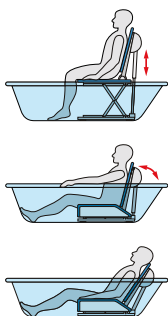

Aquatec **Orca**  
med fällbart ryggstød. Klarar upp till 135 kg.  
Art nr:  
Blå klädsel **1573875**  
Vit klädsel **1573864**

Aquatec **Orca XL**  
Ett kraftpaket för tunga brukare, lyften klarar upp till 170 kg.  
Art nr **1573685**

## Egenskaper och Tillbehör

Kan även användas utan överdrag.

Kan enkelt delas i två delar.

Enkel att rengöra.

Lyften i drift.

Aquatec **Trans**