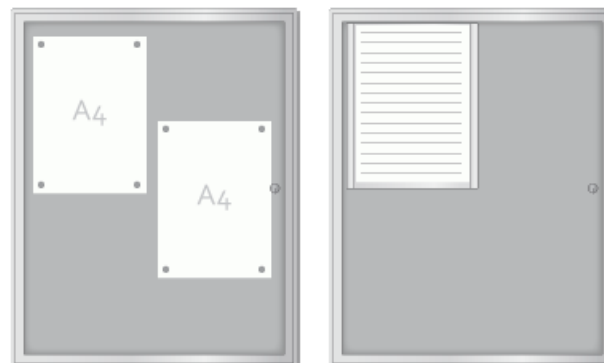

Anslagstavla Large

550 x 690 mm. Plats för 4 A4-kassetter