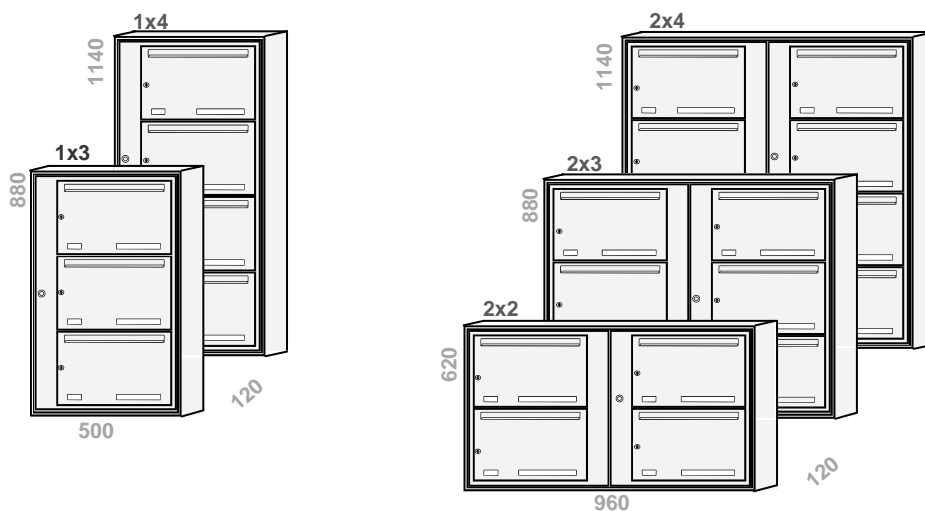

Färgtillval i samtliga NCS- och RAL-kulörer.

5 års generell garanti enligt ABM 07.

* Krav i trapphus med fler än sex boende.

Certifikatnr:
SC0053-14