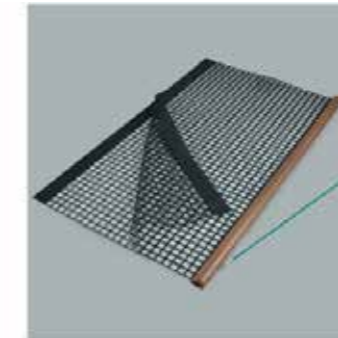

Släpnät (dubbelt) 2m