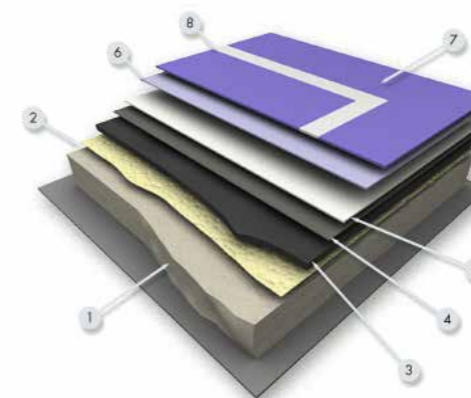

### Confort

GreenSet® Confort är en golvbeläggning som passar inomhustennis. En gummimatta fästs på basunderlaget, varpå en 3-lagers akrylmassa (se Grand Prix) installeras ovanpå. Basunderlaget kan bestå av betong, asfalt eller trä. Med sin syntetiska yta skapar underlaget optimal spelglädje samtidigt som gummimattan skonar knä och rygg med sin komfort.

# Proflex® PU Cushion

För de klubbar som vill ha ett rejält stryktåligt golv som samtidigt ger god svikt och perfekta spelegenskaper rekommenderar vi Proflex® PU Cushion. Underlaget består av en gummimatta som limmas på en betongyta eller en asfaltsyta.

Vi rekommenderar 5 mm Regupolmatta men vi kan även erbjuda 4 och 6 mm matta. Ovanpå mattan läggs ett skyddslager och därefter sprayas 2 lager av Polyuretan på toppen av underlaget. Polyuretanen gör det i stort sett omöjligt att göra några märken i golvet, vilket skulle kunna förekomma om toppen skulle bestå av akryl (hardcourt).