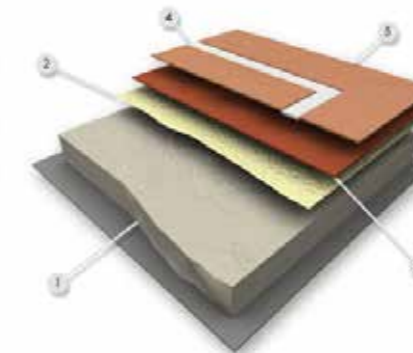

Spela året runt

ClayTech togs fram specifikt för områden med ogynnsamt klimat. Till skillnad mot en traditionell grusbana kan man spela året runt på en ClayTech bana så länge det inte ligger snö på banan. Underlaget består av en basyta som kan bestå av betong eller asfalt och som täcks av en grovmönstrad specialmatta som limmas på basunderlaget. Tack vare mattan garanteras en mycket bra stötdämpning. På denna matta läggs därefter några millimeter vanligt tennisgrus. I mattan är alla linjer förinlagda och när gruset lagts på kommer grusytan och linjer i samma nivå. Underlaget går lika bra att anlägga både inomhus som utomhus.

Ytstruktur Claytech