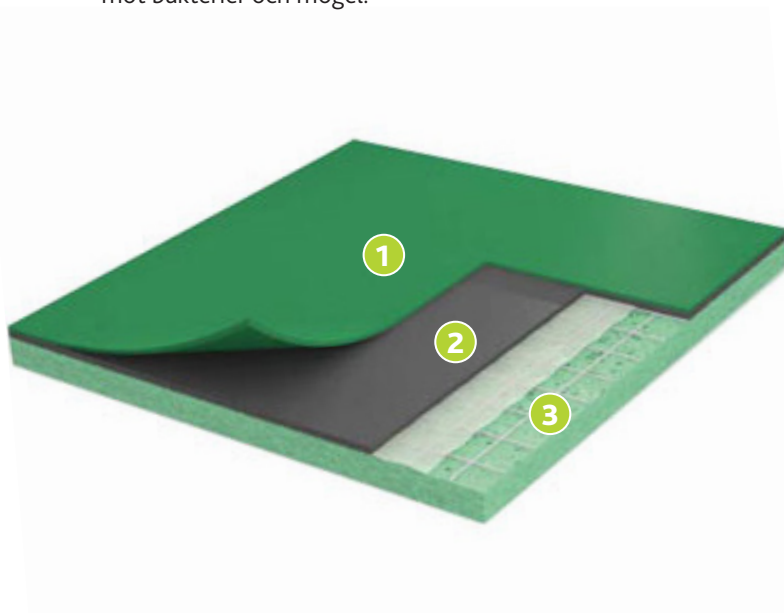

Taraflex Recreation 45

EN SLITSTARK BELÄGGNING SOM GER GOD KOMFORT OCH SÄKERHET

1 PUR förstärkt

Patenterad ytbehandling med flera fördelar när det gäller acceleration, bra grepp för foten utan att fastna vid rörelser och underhåll.

2 D-Max med glasfiberarmering

En kalendrerad slitstark underslityta med armering av glasfiberväv vilket gör produkten helt formstabil och genererar en lång livslängd.

3 Skumbaksida

Skumbaksida för bästa komfort, säkerhet och prestanda. Är även Sanosol behandlad vilket ger ett långvarigt skydd mot bakterier och mögel.

Taraflex Recreation 45 har ett slitstarkt ytskikt i kombination med en skumbaksida som ger ökad komfort och bra säkerhet.

Resultat för stötdämpning: 21%

Taraflex Recreation 45 klarar kraven för stötdämpning och deformation enligt EN-14904. Mattan har en yta som är enkel att rengöra samt skyddar mot skrubbsår vid fall.

Tjocklek: 4,5 mm

Finns i 8 färger samt 2 trämonster: