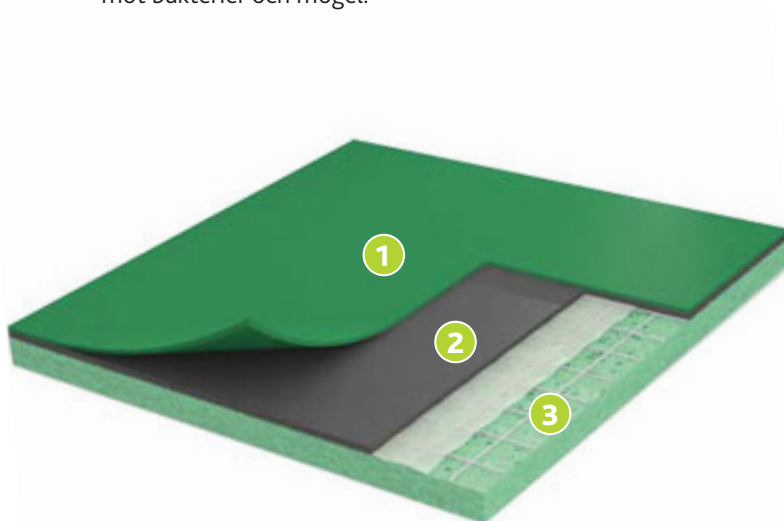

Taraflex Recreation 60

EN SLITSTARK BELÄGGNING SOM GER GOD KOMFORT OCH SÄKERHET

1 PUR förstärkt

Patenterad ytbehandling med flera fördelar när det gäller acceleration, bra grepp för foten utan att fastna vid rörelser och underhåll.

2 D-Max med glasfiberarmering

En kalendrerad slitstark underslityta med armering av glasfiberväv vilket gör produkten helt formstabil och genererar en lång livslängd.

3 Skumbaksida

Skumbaksida för bästa komfort, säkerhet och prestanda. Är även Sanosol behandlad vilket ger ett långvarigt skydd mot bakterier och mögel.

Golvkonstruktion:

Taraflex Recreation 60 har ett slitstarkt ytskikt i kombination med en skumbaksida som ger ökad komfort och bra säkerhet.

Resultat för stötdämpning: 28%

Taraflex Recreation 60 klarar kraven för stötdämpning och deformation enligt EN-14904. Mattan har en yta som är enkel att rengöra samt skyddar mot skrubbsår vid fall.

Tjocklek: 6,0 mm

Finns i 8 färger samt 2 trämönster: